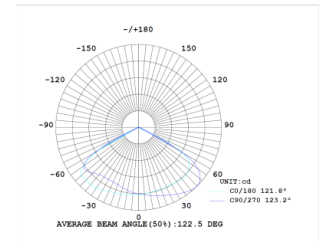

- Leveres med 30cm ledning påmontert og connector box
- Levers med tak-/ veggfeste (tiltbart 90°)

Leveres m/ connector ferdig påmontert ledning fra armatur
- IP68
- 3x0,5-2,5mm²

PRODUKT

Total lumen (lm)	7500lm
Total forbruk (W)	50W
Total effekt (lm / W)	150lm/W
Materiale produkt	Aluminium
Materiale avdekning	Glass / PC
Farge produkt	Sort
Farge avdekning	Transparent
Type optikk	Linse
Type lakk	Powder coating
IP - grad	66
IK - grad	08
Beskyttelsesklasse	I
Strålevinkel (grader)	120°
Lysstråling	Direkte
Driftstemperatur	-30°C - +50°C
MacAdam step / SDCM	<5
UGR	<20

TILKOBLING / MONTASJE

Tilkoblingstype	Connector (IP68)
Ledningslengde	30cm
Ledningsfarge	Sort
Vekt på armatur	2,0Kg