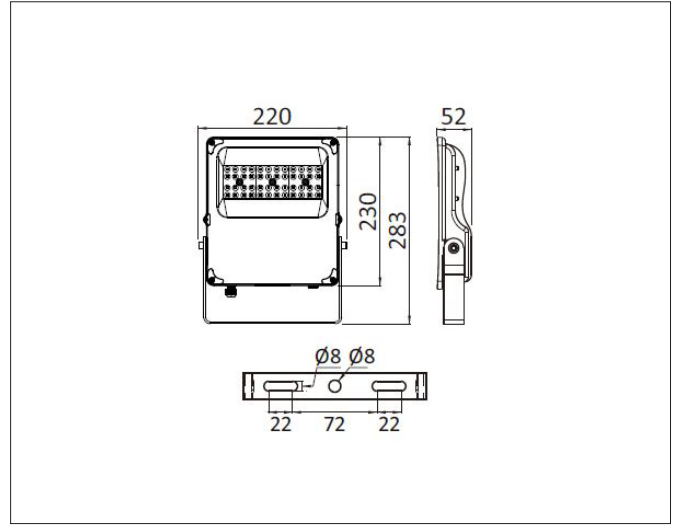

Avanti 50W

Avanti 50W Flood Light, black (non-dimmable)

NOR DESIGN

NorDesign AS
www.nordesign.no / tlf: 73 84 95 50

Art. nr. 570541205
GTIN 7070952132145