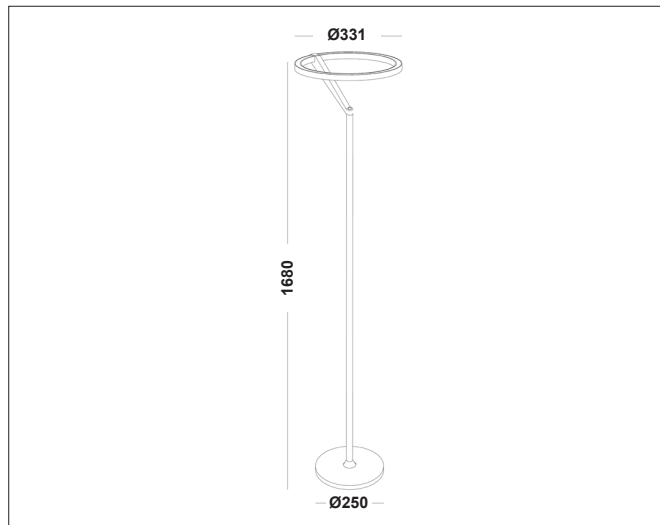

Mind 330 Floor Lamp

Mind 330 floor lamp, jet black (RAL9005) - PHASE CUT dimmable

NOR DESIGN

NorDesign AS
www.nordesign.no / tlf: 73 84 95 50

Art. nr. 563300105
GTIN 7070952138864

Mind er en serie dekorative lamper i minimalistisk design. Kommer som vegglampe, taklampe, gulvlampe og pendel.

Gulvlampe: Direkte lys ned fra ringen og indirekte lys opp fra ringen.

Touch-bryter med av-/på-funksjon + dimming. Trykk og hold for dimming.

Denne lampen har touch dimmefunksjon:

Lampen tennes ved å hurtig berøre punktet ved lampehodet.

Lampen dimmes ved å holde på punktet over 3 sekunder.

PRODUKT

Total lumen (lm)	1010lm
Total forbruk (W)	23,9W
Total effekt (lm / W)	42lm/W
Materiale produkt	Aluminium
Materiale avdekning	Polykarbonat
Farge produkt	Sort (Jet black RAL9005)
Farge avdekning	Hvit
Type avdekning	Cover
IP - grad	20
Beskyttelsesklasse	II
Strålevinkel (grader)	70°
Lysstråling	Direkte / indirekte
Driftstemperatur	-20°C - +40°C
MacAdam step / SDCM	3