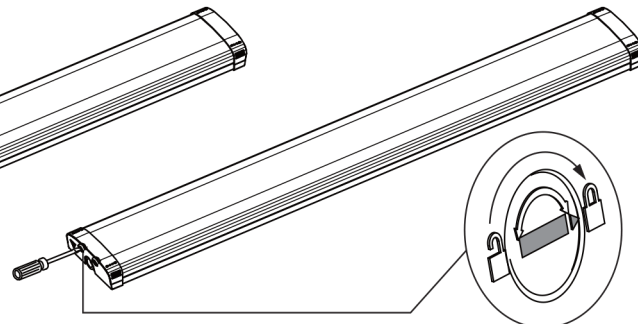

TILKOBLING / MONTASJE

Tilkoblingstype	5 Pin connector (push terminal)
Åpen / lukket tilkobling	Åpen kabel (1 stk. på hver ende) Lukket kabel (2 stk. i senter)
Gjennomgangstilkobling	Ja (push terminal i begge ender)
Kabelinngang	Gummipakning
Anbefalt bruksområde	Innendørs
Vekt	3,05Kg

Mega Batten CS/PS 40W 120

Mega Batten CS/PS 40W 120, white - SR 1-10V

NOR DESIGN

NorDesign AS
www.nordesign.no / tlf: 73 84 95 50

MONTASJE

Trekk endelokket ut til siden
Vipp opp avdekningen

Trekk endelokket ut til siden
Før avdekningen på plass igjen

Benytt flatjern for å låse av endestykket
til armaturen etter ferdig montasje

KABELINNFØRING

Åpen kabel (1 stk. på hver ende)

Lukket kabel (2 stk. i senter)

STRØMTILKOBLING

Power instillinger			
Watt	mA	PIN 1	PIN 2
22W	200mA	ON	ON
28W	250mA	OFF	ON
33W	300mA	ON	OFF
40W	350mA	OFF	OFF

5 Pin connector (push terminal) i begge ender

Strekkavlaster i begge ender