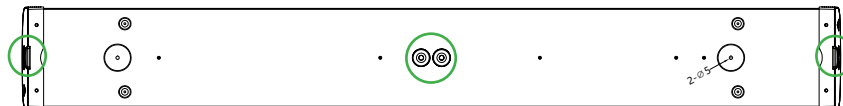

TILKOBLING / MONTASJE

Tilkoblingstype	5 Pin connector (push terminal)
Åpen / lukket tilkobling	Åpen kabel (1 stk. på hver ende) Lukket kabel (2 stk. i senter)
Gjennomgangstilkobling	Ja (push terminal i begge ender)
Kabelinngang	Gummipakning
Anbefalt bruksområde	Innendørs
Vekt	3,05Kg

Mega Batten CS/PS 40W 120

Mega Batten CS/PS 40W 120, white - SR 1-10V

NOR DESIGN

NorDesign AS
www.nordesign.no / tlf: 73 84 95 50

MONTASJE

Trekk endelokket ut til siden
Vipp opp avdekningen

Trekk endelokket ut til siden
Før avdekningen på plass igjen

Benytt flatjern for å låse av endestykket
til armaturen etter ferdig montasje

KABELINNFØRING

Åpen kabel (1 stk. på hver ende)

Lukket kabel (2 stk. i senter)

STRØMTILKOBLING

Power instillinger			
Watt	mA	PIN 1	PIN 2
22W	200mA	ON	ON
28W	250mA	OFF	ON
33W	300mA	ON	OFF
40W	350mA	OFF	OFF