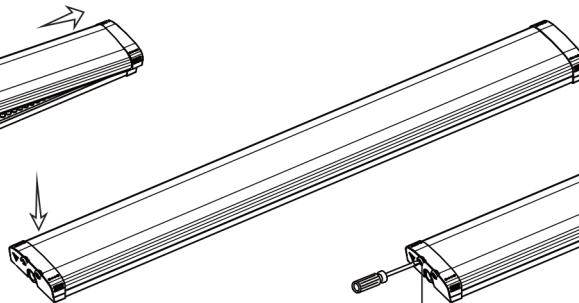

TILKOBLING / MONTASJE

Tilkoblingstype	5 Pin connector (push terminal)
Åpen / lukket tilkobling	Åpen kabel (1 stk. på hver ende) Lukket kabel (2 stk. i senter)
Gjennomgangstilkobling	Ja (push terminal i begge ender)
Kabelinngang	Gummipakning
Anbefalt bruksområde	Innendørs
Vekt	3,05Kg

Mega Batten CS/PS 40W 120

Mega Batten CS/PS 40W 120, white - SR 1-10V

NOR DESIGN

NorDesign AS
www.nordesign.no / tlf: 73 84 95 50

MONTASJE

Trekk endelokket ut til siden
Vipp opp avdekningen

Trekk endelokket ut til siden
Før avdekningen på plass igjen

Benytt flatjern for å låse av endestykket
til armaturen etter ferdig montasje

KABELINNFØRING

Åpen kabel (1 stk. på hver ende)

Lukket kabel (2 stk. i senter)

STRØMTILKOBLING

Power instillinger			
Watt	mA	PIN 1	PIN 2
22W	200mA	ON	ON
28W	250mA	OFF	ON
33W	300mA	ON	OFF
40W	350mA	OFF	OFF

5 Pin connector (push terminal) i begge ender

Strekkavlaster i begge ender