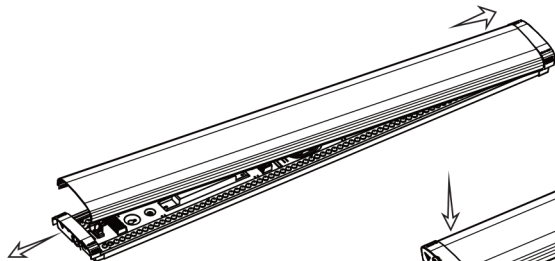

Mega Batten CS/PS 40W 120

Mega Batten CS/PS 40W 120, white - SR 1-10V

NOR DESIGN

NorDesign AS
www.nordesign.no / tlf: 73 84 95 50

MONTASJE

Trekk endelokket ut til siden
Vipp opp avdekningen