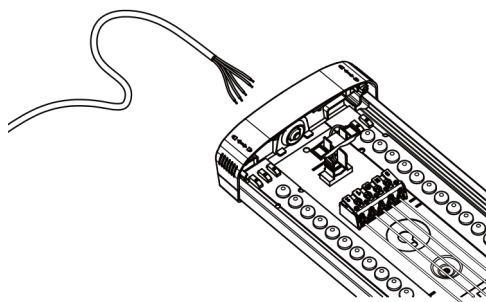

TILKOBLING / MONTASJE

Tilkoblingstype	5 Pin connector (push terminal)
Åpen / lukket tilkobling	Åpen kabel (1 stk. på hver ende) Lukket kabel (2 stk. i senter)
Gjennomgangstilkobling	Ja (push terminal i begge ender)
Kabelinngang	Gummipakning
Anbefalt bruksområde	Innendørs
Vekt	3,05Kg

Mega Batten CS/PS 40W 120

Mega Batten CS/PS 40W 120, white - SR 1-10V

NOR DESIGN

NorDesign AS
www.nordesign.no / tlf: 73 84 95 50

MONTASJE

Trekk endelokket ut til siden
Vipp opp avdekningen

Trekk endelokket ut til siden
Før avdekningen på plass igjen

Benytt flatjern for å låse av endestykket
til armaturen etter ferdig montasje

KABELINNFØRING

Åpen kabel (1 stk. på hver ende)

Lukket kabel (2 stk. i senter)

STRØMTILKOBLING

Power instillinger			
Watt	mA	PIN 1	PIN 2
22W	200mA	ON	ON
28W	250mA	OFF	ON
33W	300mA	ON	OFF
40W	350mA	OFF	OFF

5 Pin connector (push terminal) i begge ender

Strekkavlaster i begge ender