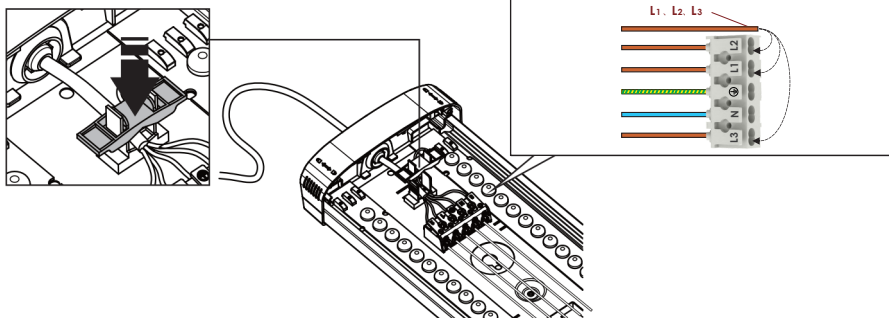

TILKOBLING / MONTASJE

Tilkoblingstype	5 Pin connector (push terminal)
Åpen / lukket tilkobling	Åpen kabel (1 stk. på hver ende) Lukket kabel (2 stk. i senter)
Gjennomgangstilkobling	Ja (push terminal i begge ender)
Kabelinngang	Gummipakning
Anbefalt bruksområde	Innendørs
Vekt	3,05Kg

Benytt flatjern for å låse av endestykket
til armaturen etter ferdig montasje

KABELINNFØRING

Åpen kabel (1 stk. på hver ende)

Lukket kabel (2 stk. i senter)

STRØMTILKOBLING

Power instillinger			
Watt	mA	PIN 1	PIN 2
22W	200mA	ON	ON
28W	250mA	OFF	ON
33W	300mA	ON	OFF
40W	350mA	OFF	OFF

5 Pin connector (push terminal) i begge ender

Strekkavlaster i begge ender