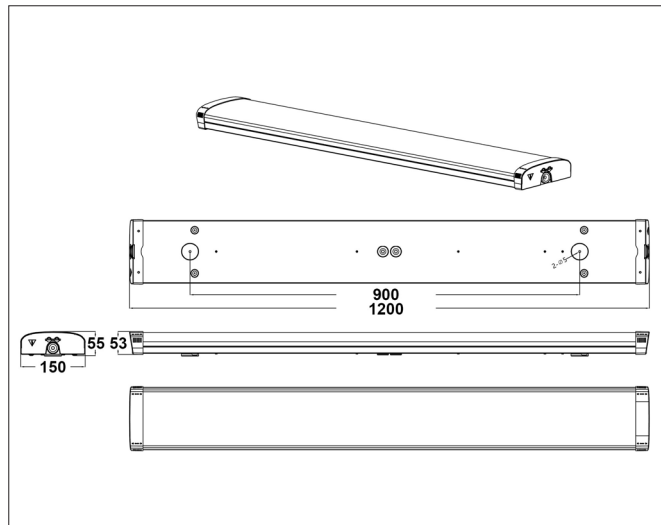

Mega Batten CS/PS 40W 120

Mega Batten CS/PS 40W 120, white - SR 1-10V

NOR DESIGN

NorDesign AS
www.nordesign.no / tlf: 73 84 95 50

Art. nr. 531204040
GTIN 7070952143110

Justerbar fargetemperatur og Wattstyrke

Mega Batten er en utenpåliggende armaturserie som er meget lyssterk og energieffektiv, hvor man oppnår over 140lm/W. Med justerbar fargetemperatur og Wattstyrke, øker fleksibiliteten til serien, hvor man kan benytte samme design i flere rom, men med tilpasset lyseffekt. I tillegg har serien en lav blendingsgrad med microprismatisk avdekning.

Meget montasjevennlig hvor det er gjennomgangstilkobling med push-terminal i begge ender.

PRODUKT

Total lumen (lm)	5600lm (v/ 4000K)
Total forbruk (W)	40W
Total effekt (lm / W)	140lm/W
Materiale produkt	Stål
Materiale avdekning	Polykarbonat
Farge produkt	Hvit (RAL9003)
Farge avdekning	Hvit
Type avdekning	Microprismatisk
Type lakk	Powder coating
IP - grad	44
IK - grad	08
Beskyttelsesklasse	I
Strålevinkel (grader)	120°
Lysstråling	Direkte
Driftstemperatur	-20°C - +50°C
MacAdam step / SDCM	3
UGR	<22

LYSKILDE

Lyskilde antall (stk.)	2
Lyskilde navn/ modell	SMD2835
Lysfarge (Kelvin)	3000K / 4000K
CRI / RA	>80
Levetid 50.000T	L90B50
Levetid 100.000T	L80B50
Energiklasse	D

Colour Switch

Power Switch

22W	3200lm (145lm/W)
28W	4000lm (143lm/W)
33W	4800lm (145lm/W)
40W	5600lm (140lm/W)

V / 4000K

EL-DATA

Min. spenning inn (V)	196V
Maks. spenning inn (V)	164V
Min. frekvens (Hz)	50Hz
Maks. frekvens (Hz)	60Hz
Type spenning (AC / DC)	AC
Power Factor	0,9
Sikring: maks. på 16A B	22
Sikring: maks. på 16A C	37
Driver merke	Philips Xitanium (929001681706)
Driver levetid	50.000T
Dimbar	1-10V
Flimmerfri	Ja
	✓ SVM (≤ 0,4)
	✓ Pst LM (≤ 1,0)

TILKOBLING / MONTASJE

Tilkoblingstype	5 Pin connector (push terminal)
Åpen / lukket tilkobling	Åpen kabel (1 stk. på hver ende) Lukket kabel (2 stk. i senter)
Gjennomgangstilkobling	Ja (push terminal i begge ender)
Kabelinngang	Gummipakning
Anbefalt bruksområde	Innendørs
Vekt	3,05Kg