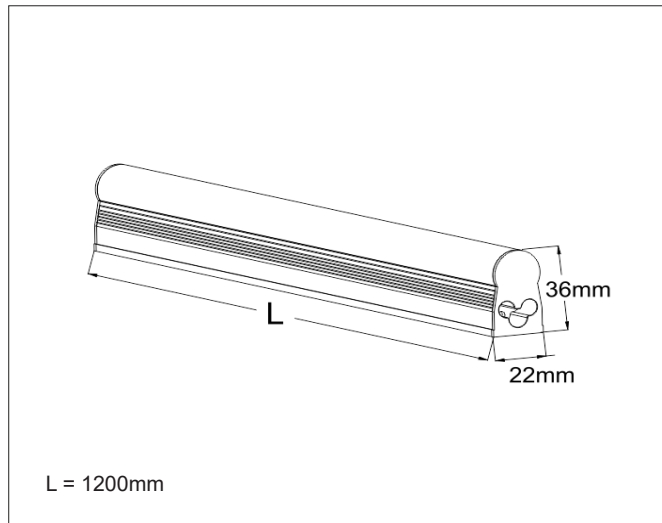

Linear T5 LED 18W

Linear T5 LED 18W 4000K, aluminium

NOR DESIGN

NorDesign AS
www.nordesign.no / tlf: 73 84 95 50

Art. nr. 519541811
GTIN 7070952138109

Flexibel og monstasjevønnlig 230V armatur.

- Skjøt sammen flere enheter
- 230V

Inkl. med armatur:
1 x 50cm strømkabel m/ plugg og avmantlet ende
1 x 2-pk. monteringsklips
1 x 180gr. skjøtestykke

50cm strømkabel

Monteringsklips

180° skjøt

PRODUKT

Total lumen (lm)	2240lm
Total forbruk (W)	18W
Total effekt (lm / W)	124lm/W
Materiale produkt	Aluminium Alloy
Materiale avdekning	Polykarbonat
Farge produkt	Oxidized silver
Farge avdekning	Hvit
Type avdekning	Cover
IP - grad	20
Beskyttelsesklasse	I
Strålevinkel (grader)	140°
Lysstråling	Direkte
Driftstemperatur	-20°C - +45°C
MacAdam step / SDCM	3
UGR	<23

TILKOBLING / MONTASJE

Tilkoblingstype	3 Pin "Mickey Mouse" connector
Åpen / lukket tilkobling	Åpen
Gjennomgangstilkobling	Nei
Anbefalt bruksområde	Innendørs
Vekt på armatur	0,47 Kg
Maks. antall på rekke	13 stk.
Strømkabel inkl.	300/300V 3 x 0,5mm ²