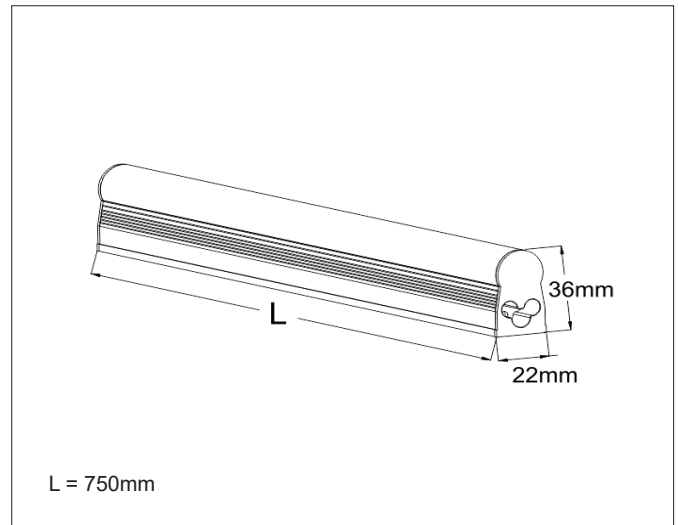

Linear T5 LED 12W

Linear T5 LED 12W 4000K, aluminium

NOR DESIGN

NorDesign AS
www.nordesign.no / tlf: 73 84 95 50

Art. nr. 519541211
GTIN 7070952138093

Flexibel og monstasjevønnlig 230V armatur.

- Skjøt sammen flere enheter
- 230V

Inkl. med armatur:
1 x 50cm strømkabel m/ plugg og avmantlet ende
1 x 2-pk. monteringsklips
1 x 180gr. skjøtestykke

50cm strømkabel

Monteringsklips

180° skjøt

PRODUKT

Total lumen (lm)	1340lm
Total forbruk (W)	12W
Total effekt (lm / W)	112lm/W
Materiale produkt	Aluminium Alloy
Materiale avdekning	Polykarbonat
Farge produkt	Oxidized silver
Farge avdekning	Hvit
Type avdekning	Cover
IP - grad	20
Beskyttelsesklasse	I
Strålevinkel (grader)	140°
Lysstråling	Direkte
Driftstemperatur	-20°C - +45°C
MacAdam step / SDCM	3
UGR	<23

TILKOBLING / MONTASJE

Tilkoblingstype	3 Pin "Mickey Mouse" connector
Åpen / lukket tilkobling	Åpen
Gjennomgangstilkobling	Nei
Anbefalt bruksområde	Innendørs
Vekt på armatur	0,31 Kg
Maks. antall på rekke	17 stk.
Strømkabel inkl.	300/300V 3 x 0,5mm ²