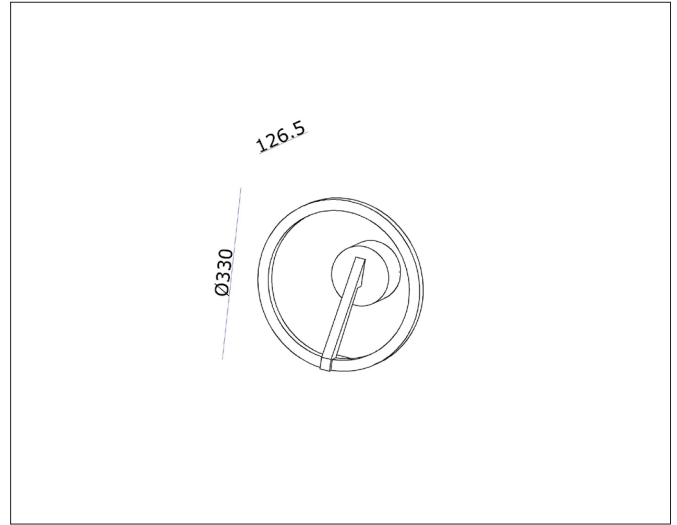

Mind 330 Wall

Mind 330 wall, jet black (RAL9005) - PHASE CUT dimmable

NOR DESIGN

NorDesign AS
www.nordesign.no / tlf: 73 84 95 50

Art. nr. 513300105
GTIN 7070952134675

Mind er en serie dekorative lamper i minimalistisk design. Kommer som vegglampe, taklampe, gulvlampe og pendel.

Vegglampe: Indirekte lys mot vegg. Ringen kan plasseres fritt på bakstykket, slik at man selv bestemmer utførelsen. Se illustrasjonsbilder.

Kan monteres på vegg og i tak.

Dimbar fase avsnitt.

PRODUKT

Total lumen (lm)	656lm
Total forbruk (W)	13,6W
Total effekt (lm / W)	48lm/W
Materiale produkt	Aluminium
Materiale avdekning	Polykarbonat
Farge produkt	Sort (Jet black RAL9005)
Farge avdekning	Hvit
Type avdekning	Cover
IP - grad	20
Beskyttelsesklasse	I
Strålevinkel (grader)	70°
Lysstråling	Indirekte
Driftstemperatur	-10°C - +50°C
MacAdam step / SDCM	3