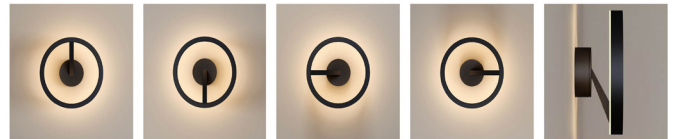

Mind 330 Wall

Mind 330 wall, jet black (RAL9005) - PHASE CUT dimmable

NOR DESIGN

NorDesign AS
www.nordesign.no / tlf: 73 84 95 50

Art. nr. 513300105
GTIN 7070952134675

Mind er en serie dekorative lamper i minimalistisk design. Kommer som vegglampe, taklampe, gulvlampe og pendel.

Vegglampe: Indirekte lys mot vegg. Ringen kan plasseres fritt på bakstykket, slik at man selv bestemmer utførelsen. Se illustrasjonsbilder.

Kan monteres på vegg og i tak.

Dimbar fase avsnitt.

PRODUKT

Total lumen (lm)	656lm
Total forbruk (W)	13,6W
Total effekt (lm / W)	48lm/W
Materiale produkt	Aluminium
Materiale avdekning	Polykarbonat
Farge produkt	Sort (Jet black RAL9005)
Farge avdekning	Hvit
Type avdekning	Cover
IP - grad	20
Beskyttelsesklasse	I
Strålevinkel (grader)	70°
Lysstråling	Indirekte
Driftstemperatur	-10°C - +50°C
MacAdam step / SDCM	3

TILKOBLING / MONTASJE

Tilkoblingstype	Wago
Åpen / lukket tilkobling	Åpen og lukket
Montasje	Vegg og tak
Vekt	1,1kg
Kabelinnføring	2 stk. (sløyfe inn/ut)