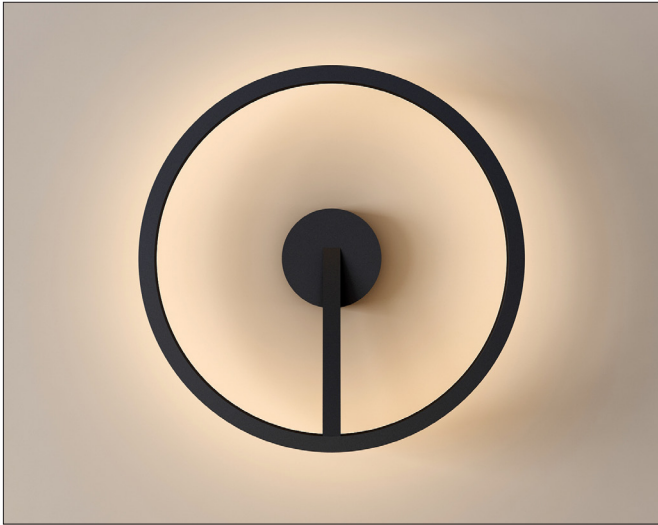

Mind 330 Wall

Mind 330 wall, jet black (RAL9005) - PHASE CUT dimmable

NOR DESIGN

NorDesign AS
www.nordesign.no / tlf: 73 84 95 50

Art. nr. 513300105
GTIN 7070952134675

Mind er en serie dekorative lamper i minimalistisk design. Kommer som vegglampe, taklampe, gulvlampe og pendel.

Vegglampe: Indirekte lys mot vegg. Ringen kan plasseres fritt på bakstykket, slik at man selv bestemmer utførelsen. Se illustrasjonsbilder.

Kan monteres på vegg og i tak.

Dimbar fase avsnitt.

PRODUKT

Total lumen (lm)	656lm
Total forbruk (W)	13,6W
Total effekt (lm / W)	48lm/W
Materiale produkt	Aluminium
Materiale avdekning	Polykarbonat
Farge produkt	Sort (Jet black RAL9005)
Farge avdekning	Hvit
Type avdekning	Cover
IP - grad	20
Beskyttelsesklasse	I
Strålevinkel (grader)	70°
Lysstråling	Indirekte
Driftstemperatur	-10°C - +50°C
MacAdam step / SDCM	3