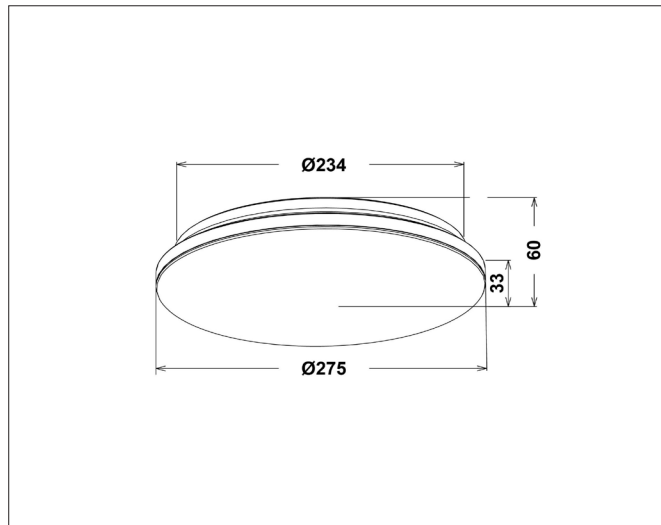

Slim 275

Slim 275, traffic white - PHASE CUT dimmable

NOR DESIGN

NorDesign AS
www.nordesign.no / tlf: 73 84 95 50

Art. nr. 512751816
GTIN 7070952135405

Slim 275 er en slank og rammeløs taklampe. Den har en buet overflate, hvor skjermen gir et jevnt og bredt lysutbytte.

Meget montasjevennlig, hvor det er mulighet for både åpen og lukket tilkobling. Sløyfe inn/ut-design gir rask installasjon.

Skjermen / fronten festes på bakplaten med et enkelt vri.

PRODUKT

Total lumen (lm)	1850lm
Total forbruk (W)	18W
Total effekt (lm / W)	103lm/W
Materiale produkt	Polykarbonat
Materiale avdekning	Polykarbonat
Farge produkt	Hvit (RAL9016)
Farge avdekning	Hvit
Type avdekning	Opal cover
IP - grad	54
IK - grad	06
Beskyttelsesklasse	II
Strålevinkel (grader)	120°
Lysstråling	Direkte
Driftstemperatur	-20°C - +45°C
MacAdam step / SDCM	3
UGR	<24

TILKOBLING / MONTASJE

Tilkoblingstype	3 Pin connector (push terminal)
Åpen / lukket tilkobling	Åpen og lukket
Gjennomgangstilkobling	Ja
Anbefalt bruksområde	Innendørs
Monteres i takboks Ø70mm	Ja