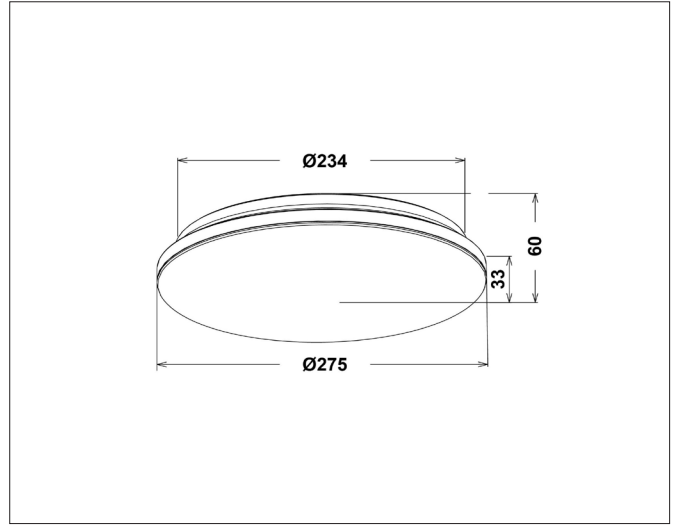

Slim 275

Slim 275, traffic white - NON dimmable

NOR DESIGN

NorDesign AS
www.nordesign.no / tlf: 73 84 95 50

Art. nr. 512751206
GTIN 7070952135399

Slim 275 er en slank og rammeløs taklampe. Den har en buet overflate, hvor skjermen gir et jevnt og bredt lysutbytte.

Meget montasjevennlig, hvor det er mulighet for både åpen og lukket tilkobling. Sløyfe inn/ut-design gir rask installasjon.

Skjermen / fronten festes på bakplaten med et enkelt vri.

PRODUKT

Total lumen (lm)	1290lm
Total forbruk (W)	12W
Total effekt (lm / W)	107lm/W
Materiale produkt	Polykarbonat
Materiale avdekning	Polykarbonat
Farge produkt	Hvit (RAL9016)
Farge avdekning	Hvit
Type avdekning	Opal cover
IP - grad	54
IK - grad	06
Beskyttelsesklasse	II
Strålevinkel (grader)	120°
Lysstråling	Direkte
Driftstemperatur	-20°C - +45°C
MacAdam step / SDCM	3
UGR	<24

TILKOBLING / MONTASJE

Tilkoblingstype	3 Pin connector (push terminal)
Åpen / lukket tilkobling	Åpen og lukket
Gjennomgangstilkobling	Ja
Anbefalt bruksområde	Innendørs
Monteres i takboks Ø70mm	Ja