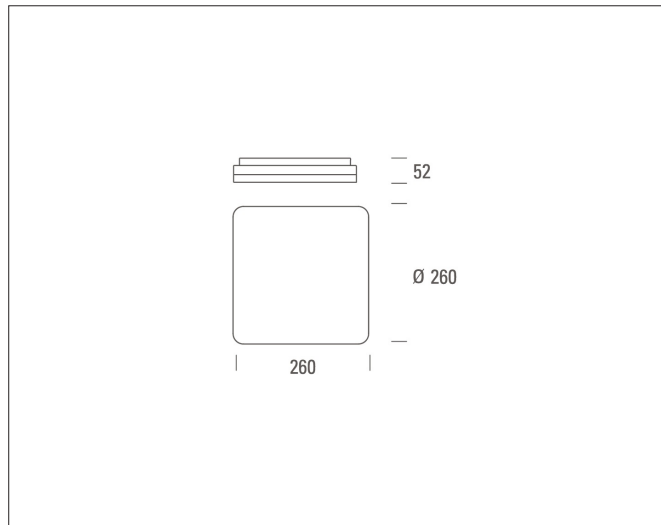

Slice Square 260 CS/PS

Slice Square 260 CS/PS, pure white (PHASE CUT dimmable)

NOR DESIGN

NorDesign AS
www.nordesign.no / tlf: 73 84 95 50

Art. nr. 512600124
GTIN 7070952124379

I tillegg til sitt stramme design og elegante finish, tilbyr armaturene i Slice-serien en unik mekanisme for enkel installasjon. Alle modellene er designet for å gi et jevnt lys over hele overflaten, samt høy effektivitet (100lm/W) og flimmerfritt lys.

One Click Mounting:
Designet for rask og enkel montasje. Skru bakstykket til underlaget og «klikk» frontstykket på plass.

Colour Switch

2700K
3000K

Power Switch

18W 1800lm (100lm/W)
24W 2400lm (100lm/W)

PRODUKT

Total lumen (lm)	2400lm
Total forbruk (W)	24W
Total effekt (lm / W)	100lm/W
Materiale produkt	Polykarbonat
Materiale avdekning	Polykarbonat
Farge produkt	Hvit
Farge avdekning	Hvit
Type avdekning	Opal cover
IP - grad	54
IK - grad	10
Beskyttelsesklasse	II
Strålevinkel (grader)	110°
Lysstråling	Direkte
Driftstemperatur	-10°C - +40°C
MacAdam step / SDCM	<5
UGR	<23