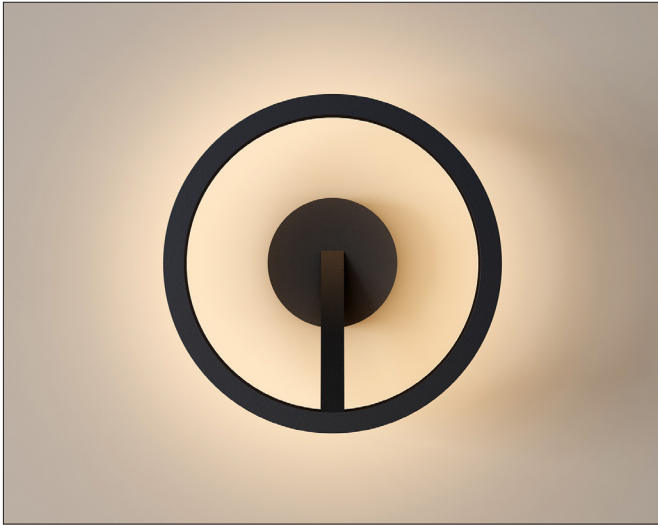

# Mind 220 Wall

Mind 220 wall, jet black (RAL9005) - PHASE CUT dimmable

NOR DESIGN

NorDesign AS  
www.nordesign.no / tlf: 73 84 95 50

Art. nr. 512200105  
GTIN 7070952134668

Mind er en serie dekorative lamper i minimalistisk design. Kommer som vegglampe, taklampe, gulvlampe og pendel.

Vegglampe: Indirekte lys mot vegg. Ringen kan plasseres fritt på bakstykket, slik at man selv bestemmer utførelsen. Se illustrasjonsbilder.

Kan monteres på vegg og i tak.

Dimbar fase avsnitt.

## PRODUKT

Total lumen (lm)	460lm
Total forbruk (W)	9,9W
Total effekt (lm / W)	46lm/W
Materiale produkt	Aluminium
Materiale avdekning	Polykarbonat
Farge produkt	Sort (Jet black RAL9005)
Farge avdekning	Hvit
Type avdekning	Cover
IP - grad	20
Beskyttelsesklasse	I
Strålevinkel (grader)	70°
Lysstråling	Indirekte
Driftstemperatur	-10°C - +50°C
MacAdam step / SDCM	3