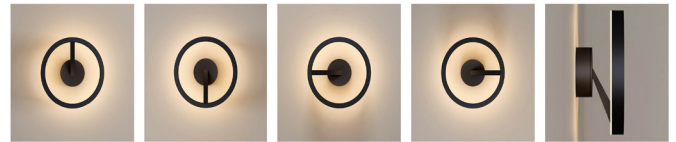

# Mind 220 Wall

Mind 220 wall, jet black (RAL9005) - PHASE CUT dimmable

NOR DESIGN

NorDesign AS  
www.nordesign.no / tlf: 73 84 95 50

Art. nr. 512200105  
GTIN 7070952134668

Mind er en serie dekorative lamper i minimalistisk design. Kommer som vegglampe, taklampe, gulvlampe og pendel.

Vegglampe: Indirekte lys mot vegg. Ringen kan plasseres fritt på bakstykket, slik at man selv bestemmer utførelsen. Se illustrasjonsbilder.

Kan monteres på vegg og i tak.

Dimbar fase avsnitt.

## PRODUKT

Total lumen (lm)	460lm
Total forbruk (W)	9,9W
Total effekt (lm / W)	46lm/W
Materiale produkt	Aluminium
Materiale avdekning	Polykarbonat
Farge produkt	Sort (Jet black RAL9005)
Farge avdekning	Hvit
Type avdekning	Cover
IP - grad	20
Beskyttelsesklasse	I
Strålevinkel (grader)	70°
Lysstråling	Indirekte
Driftstemperatur	-10°C - +50°C
MacAdam step / SDCM	3