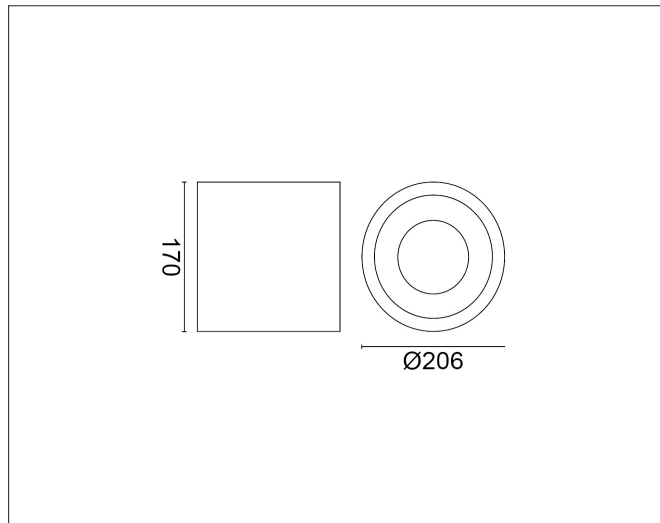

Monopod 230 CS Surface

Monopod 230 CS Surface, signal white (non-dimmable)

NOR DESIGN

NorDesign AS
www.nordesign.no / tlf: 73 84 95 50

Art. nr. 512063006
GTIN 7070952128988

Monopod Surface er en serie lyssterke taklamper, hvor alle modellene leveres med alu. innside og microprismatisk avdekning, som gir minimalt med blending (UGR<19).

mA	Watt	Lumen v/ 3000K	Lumen v/ 4000K
250	10W	1161lm	1239lm
350	15W	1564lm	1668lm
500	19,5W	2059lm	2198lm
700	28W	2571lm	2740lm

mA justeres på driver

PRODUKT

Total lumen (lm)	2740lm
Total forbruk (W)	29,7W
Total effekt (lm / W)	93lm/W
Materiale produkt	Aluminium
Materiale avdekning	Polykarbonat
Farge produkt	Hvit
Farge avdekning	Alu.
Type avdekning	Microprismatisk
IP - grad	20
IK - grad	02
Beskyttelsesklasse	I
Strålevinkel (grader)	70°
Lysstråling	Direkte
Driftstemperatur	-20°C - +50°C
MacAdam step / SDCM	3
UGR	<19