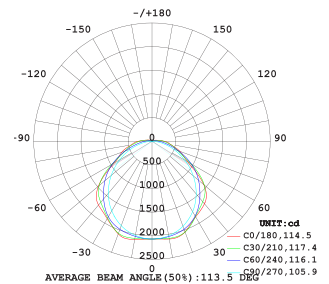

Power Switch

31W	5007lm	(161lm/W)
39W	6348lm	(163lm/W)
48W	7779lm	(162lm/W)
55W	8941lm	(162lm/W)

PRODUKT

Total lumen (lm)	8941lm
Total forbruk (W)	55W
Total effekt (lm / W)	162lm/W
Materiale produkt	Polykarbonat
Materiale avdekning	Polykarbonat
Farge produkt	Grå (RAL7035)
Farge avdekning	Hvit
Type avdekning	Cover
IP - grad	66
IK - grad	08
Beskyttelsesklasse	I
Strålevinkel (grader)	120°
Lysstråling	Direkte
Driftstemperatur	-20°C - +50°C
MacAdam step / SDCM	3