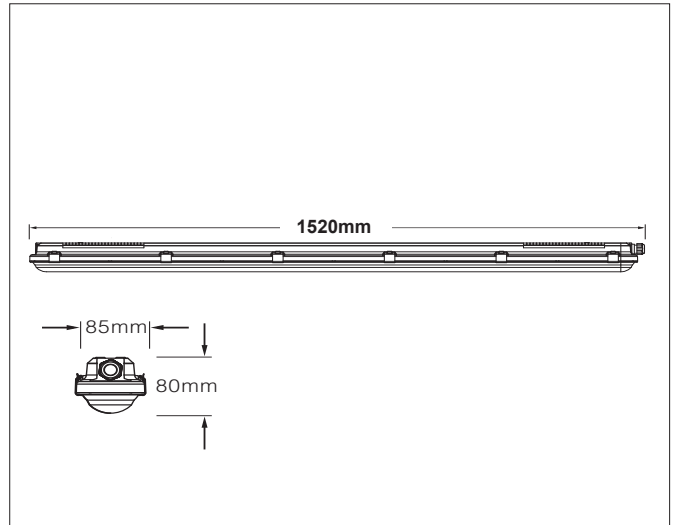

Work HE/PS 55W 152

Work HE/PS 55W 152, light grey/frosted - m/sensor

NOR DESIGN

NorDesign AS
www.nordesign.no / tlf: 73 84 95 50

Art. nr. 511524055
GTIN 7070952136648

Work HE / PS er en slank utenpåliggende armaturserie med justerbar Wattstyrke. Armaturene er meget lyssterke og energieffektive, og passer perfekt i garasjeanlegg. Den har en buet overflate, hvor skjermen gir et bredt lysbilde. Meget montasjevennlig, hvor det er mulighet for både åpen og lukket tilkobling. Gjennomgangstilkobling med push terminal i begge ender gir rask installasjon.

Power Switch

31W	5007lm	(161lm/W)
39W	6348lm	(163lm/W)
48W	7779lm	(162lm/W)
55W	8941lm	(162lm/W)

PRODUKT

Total lumen (lm)	8941lm
Total forbruk (W)	55W
Total effekt (lm / W)	162lm/W
Materiale produkt	Polykarbonat
Materiale avdekning	Polykarbonat
Farge produkt	Grå (RAL7035)
Farge avdekning	Hvit
Type avdekning	Cover
IP - grad	66
IK - grad	08
Beskyttelsesklasse	I
Strålevinkel (grader)	120°
Lysstråling	Direkte
Driftstemperatur	-20°C - +50°C
MacAdam step / SDCM	3