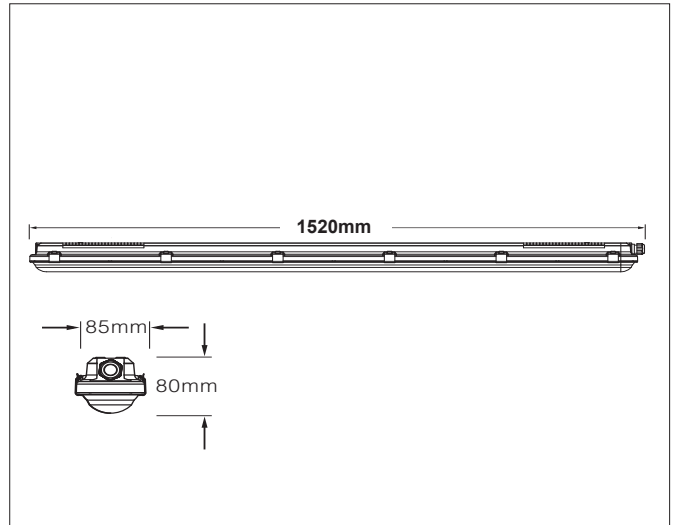

Work HE/PS 55W 152

Work HE/PS 55W 152, light grey/frosted - DALI dimbar

NOR DESIGN

NorDesign AS
www.nordesign.no / tlf: 73 84 95 50

Art. nr. 511523055
GTIN 7070952136631