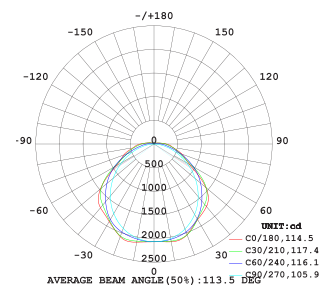

## PRODUKT

Total lumen (lm)	8941lm
Total forbruk (W)	55W
Total effekt (lm / W)	162lm/W
Materiale produkt	Polykarbonat
Materiale avdekning	Polykarbonat
Farge produkt	Grå (RAL7035)
Farge avdekning	Hvit
Type avdekning	Cover
IP - grad	66
IK - grad	08
Beskyttelsesklasse	I
Strålevinkel (grader)	120°
Lysstråling	Direkte
Driftstemperatur	-25°C - +50°C
MacAdam step / SDCM	3