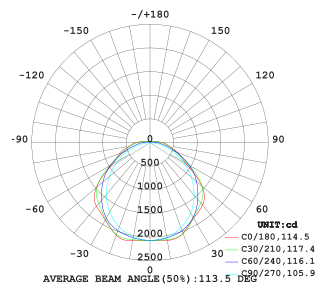

Power Switch

31W	5007lm	(161lm/W)
39W	6348lm	(163lm/W)
48W	7779lm	(162lm/W)
55W	8941lm	(162lm/W)

PRODUKT

Total lumen (lm)	8941lm
Total forbruk (W)	55W
Total effekt (lm / W)	162lm/W
Materiale produkt	Polykarbonat
Materiale avdekning	Polykarbonat
Farge produkt	Grå (RAL7035)
Farge avdekning	Hvit
Type avdekning	Cover
IP - grad	66
IK - grad	08
Beskyttelsesklasse	I
Strålevinkel (grader)	120°
Lysstråling	Direkte
Driftstemperatur	-20°C - +50°C
MacAdam step / SDCM	3