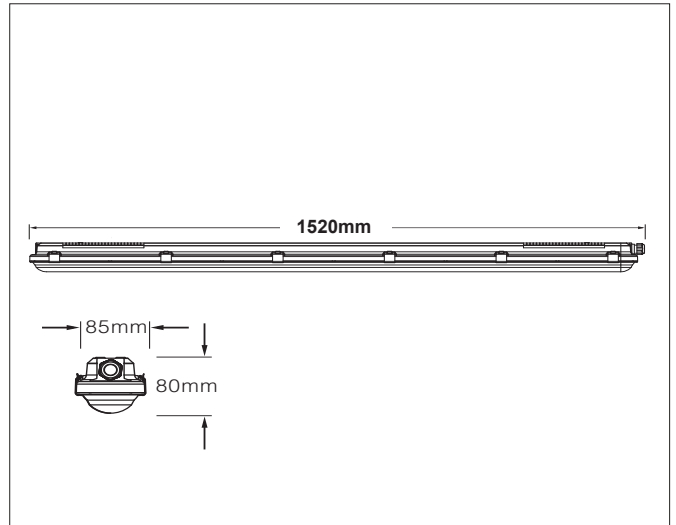

Work HE/PS 55W 152

Work HE/PS 55W 152, light grey/frosted

NOR DESIGN

NorDesign AS
www.nordesign.no / tlf: 73 84 95 50

Art. nr. 511521055
GTIN 7070952137270

Work HE / PS er en slank utenpåliggende armaturserie med justerbar Wattstyrke. Armaturene er meget lyssterke og energieffektive, og passer perfekt i garasjeanlegg. Den har en buet overflate, hvor skjermen gir et bredt lysbilde. Meget montasjevennlig, hvor det er mulighet for både åpen og lukket tilkobling. Gjennomgangstilkobling med push terminal i begge ender gir rask installasjon.

Power Switch

31W	5007lm	(161lm/W)
39W	6348lm	(163lm/W)
48W	7779lm	(162lm/W)
55W	8941lm	(162lm/W)

PRODUKT

Total lumen (lm)	8941lm
Total forbruk (W)	55W
Total effekt (lm / W)	162lm/W
Materiale produkt	Polykarbonat
Materiale avdekning	Polykarbonat
Farge produkt	Grå (RAL7035)
Farge avdekning	Hvit
Type avdekning	Cover
IP - grad	66
IK - grad	08
Beskyttelsesklasse	I
Strålevinkel (grader)	120°
Lysstråling	Direkte
Driftstemperatur	-20°C - +50°C
MacAdam step / SDCM	3