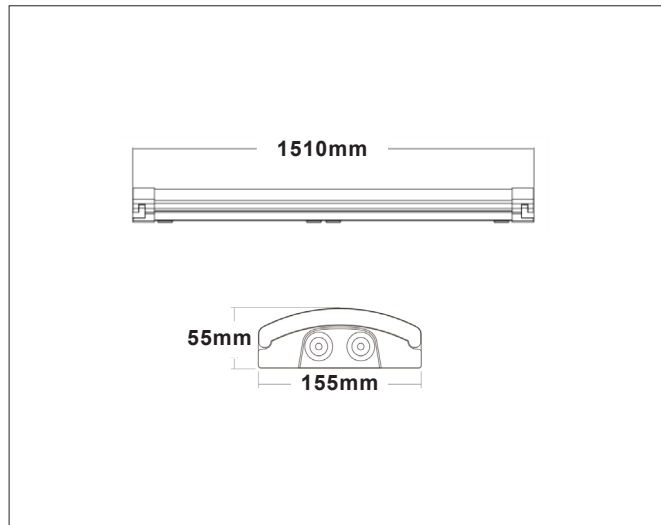

Mega Batten CS/PS 47W 151

Mega Batten CS/PS 47W 151, white - non-dimmable

NOR DESIGN

NorDesign AS
www.nordesign.no / tlf: 73 84 95 50

Art. nr. 511511005v2
GTIN 7070952139755

Justerbar fargetemperatur og Wattstyrke

Mega Batten er en utenpåliggende armaturserie som er meget lyssterk og energieffektiv, hvor man oppnår over 140lm/W. Med justerbar fargetemperatur og Wattstyrke, øker fleksibiliteten til serien, hvor man kan benytte samme design i flere rom, men med tilpasset lyseffekt. I tillegg har serien en lav blendingsgrad (UGR<22).

Meget montasjevennlig hvor det er gjennomgangstilkobling med push-terminal i begge ender.

PRODUKT

Total lumen (lm)	6580lm
Total forbruk (W)	47W
Total effekt (lm / W)	140lm/W
Materiale produkt	Stål
Materiale avdekning	Polykarbonat
Farge produkt	Hvit (RAL9003)
Farge avdekning	Hvit
Type avdekning	Opal cover
Type lakk	Powder coating
IP - grad	44
IK - grad	07
Beskyttelsesklasse	I
Strålevinkel (grader)	110°
Lysstråling	Direkte
Driftstemperatur	-20°C - +50°C
MacAdam step / SDCM	3
UGR	<22

LYSKILDE

Lyskilde antall (stk.)	2 (576 dioder)
Lyskilde navn/ modell	BMTC/2835 MTR-2888XM-MAT
Lysfarge (Kelvin)	3000K / 4000K
CRI / RA	>80
Levetid 50.000T	L90B50
Levetid 100.000T	L80B10
Energiklasse	D

Colour Switch

3000K
4000K

Power Switch

27W 3564lm (132lm/W)
34W 4488lm (132lm/W)
42W 5544lm (132lm/W)
47W 6204lm (132lm/W)

V / 3000K

27W 3780lm (140lm/W)
34W 4760lm (140lm/W)
42W 5880lm (140lm/W)
47W 6580lm (140lm/W)

V / 4000K

EL-DATA

Min. spenning inn (V)	220V
Maks. spenning inn (V)	240V
Min. frekvens (Hz)	50Hz
Maks. frekvens (Hz)	60Hz
Type spenning (AC / DC)	AC
Power Factor	0,95
Sikring: maks. på 16A B	36
Driver merke	Philips Xitanium 65W 200-350mA 185V DS 230V
Driver levetid	100.000T
Dimbar	Ikke dimbar
Flimmerfri	Ja
	✓ SVM (≤ 0,4)
	✓ Pst LM (≤ 1,0)

TILKOBLING / MONTASJE

Tilkoblingstype	3 Pin connector (push terminal)
Åpen / lukket tilkobling	Åpen og lukket
Gjennomgangstilkobling	Ja (3 Pin connector i begge ender)
Kabelinnang	Gummipakning
Anbefalt bruksområde	Innendørs
Vekt	3,05Kg