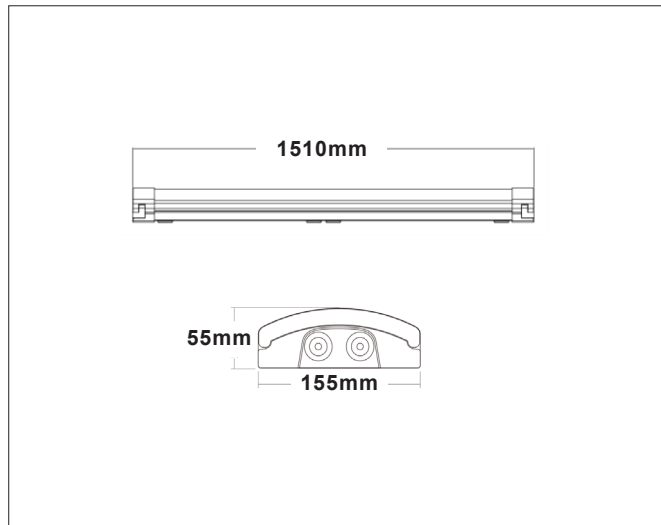

Mega Batten CS/PS 47W 151

Mega Batten CS/PS 47W 151, white - non-dimmable

NOR DESIGN

NorDesign AS
www.nordesign.no / tlf: 73 84 95 50

Art. nr. 511511005
GTIN 7070952137423

Justerbar fargetemperatur og Wattstyrke

Mega Batten er en utenpåkliggende armaturserie som er meget lyssterk og energieffektiv, hvor man oppnår over 140lm/W. Med justerbar fargetemperatur og Wattstyrke, øker fleksibiliteten til serien, hvor man kan benytte samme design i flere rom, men med tilpasset lyseffekt. I tillegg har serien en lav blendingsgrad (UGR<22).

Meget montasjevennlig hvor det er gjennomgangstilkobling med push-terminal i begge ender.

PRODUKT

Total lumen (lm)	6580lm
Total forbruk (W)	47W
Total effekt (lm / W)	140lm/W
Materiale produkt	Stål
Materiale avdekning	Polykarbonat
Farge produkt	Hvit (RAL9003)
Farge avdekning	Hvit
Type avdekning	Opal cover
IP - grad	44
IK - grad	07
Beskyttelsesklasse	I
Strålevinkel (grader)	110°
Lysstråling	Direkte
Driftstemperatur	-30°C - +50°C
MacAdam step / SDCM	3
UGR	<22

LYSKILDE

Lyskilde antall (stk.)	2 (576 dioder)
Lyskilde navn/ modell	2835 / 2888
Lysfarge (Kelvin)	3000K / 4000K
CRI / RA	>80
Levetid 50.000T	L90B50
Levetid 100.000T	L80B10
Energiklasse	D

Colour Switch

3000K
4000K

Power Switch

27W 3426lm (127lm/W)
34W 4345lm (128lm/W)
42W 5330lm (127lm/W)
47W 5922lm (126lm/W)

V / 3000K

27W 3807lm (141lm/W)
34W 4828lm (142lm/W)
42W 5922lm (141lm/W)
47W 6580lm (140lm/W)

V / 4000K

EL-DATA

Min. spenning inn (V)	220V
Maks. spenning inn (V)	240V
Min. frekvens (Hz)	50Hz
Maks. frekvens (Hz)	60Hz
Type spenning (AC / DC)	AC
Power Factor	0,90
Sikring: maks. på 16A B	32
Sikring: maks. på 16A C	54
Driver merke	Lifud
Driver levetid	100.000T
Dimbar	Ikke dimbar
Flimmerfri	Ja
	✓ SVM (≤ 0,4)
	✓ Pst LM (≤ 1,0)

TILKOBLING / MONTASJE

Tilkoblingstype	3 Pin connector (push terminal)
Åpen / lukket tilkobling	Åpen og lukket
Gjennomgangstilkobling	Ja (3 Pin connector i begge ender)
Kabelinngang	Gummipakning
Anbefalt bruksområde	Innendørs
Vekt	3,05Kg