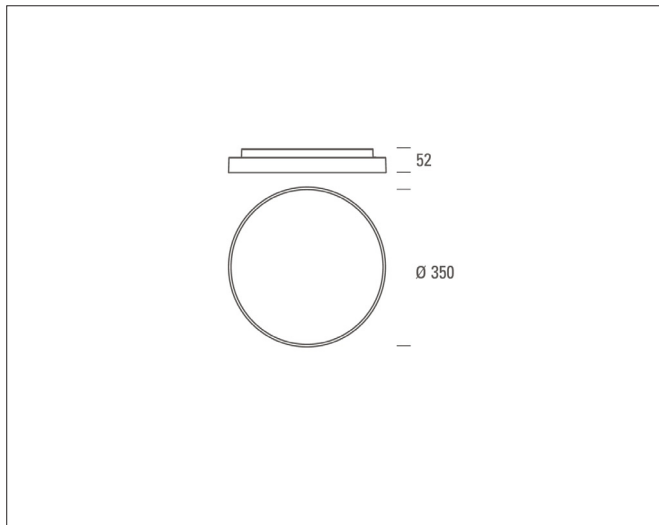

Stripe Trim 350

Stripe Trim 350 PS, pure white (PHASE CUT dimmable)

NOR DESIGN

NorDesign AS
www.nordesign.no / tlf: 73 84 95 50

Art. nr. 511352406
GTIN 7070952117906

I tillegg til sitt stramme design og elegante finish, tilbyr armaturene i Stripe Trim-serien en unik mekanisme for enkel installasjon. Begge modellene er designet for å gi et jevnt lys over hele overflaten, samt høy effektivitet (100lm/W) og flimмерfritt lys.

One Click Mounting:
Designet for rask og enkel montasje. Skru bakstykket til underlaget og «klikk» frontstykket på plass.

PRODUKT

Total lumen (lm)	3200lm
Total forbruk (W)	32W
Total effekt (lm / W)	100lm/W
Materiale produkt	Aluminium / PC
Materiale avdekning	Polykarbonat
Farge produkt	Hvit
Farge avdekning	Hvit
Type avdekning	Opal cover
IP - grad	54
IK - grad	10
Beskyttelsesklasse	II
Strålevinkel (grader)	110°
Lysstråling	Direkte
Driftstemperatur	-10°C - +40°C
MacAdam step / SDCM	<5
UGR	<23

TILKOBLING / MONTASJE

Tilkoblingstype	3 Pin connector (push terminal)
Åpen / lukket tilkobling	Åpen og lukket
Gjennomgangstilkobling	Ja
Anbefalt bruksområde	Innendørs
Monteres i takboks Ø70mm	Ja