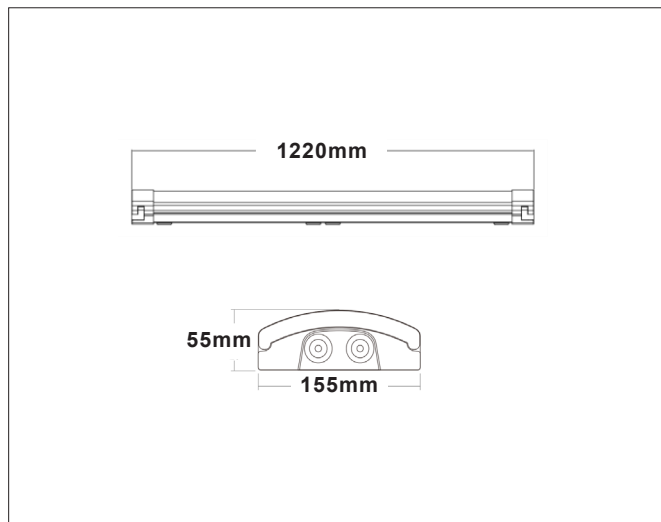

Mega Batten CS/PS 40W 122

Mega Batten CS/PS 40W 122, white - DALI

NOR DESIGN

NorDesign AS
www.nordesign.no / tlf: 73 84 95 50

Art. nr. 511224005
GTIN 7070952137430

Justerbar fargetemperatur og Wattstyrke

Mega Batten er en utenpåkliggende armaturserie som er meget lyssterk og energieffektiv, hvor man oppnår over 140lm/W. Med justerbar fargetemperatur og Wattstyrke, øker fleksibiliteten til serien, hvor man kan benytte samme design i flere rom, men med tilpasset lyseffekt. I tillegg har serien en lav blendingsgrad (UGR<22).

Meget montasjevennlig hvor det er gjennomgangstilkobling med push-terminal i begge ender.

PRODUKT

Total lumen (lm)	5520lm
Total forbruk (W)	40W (39,15W (reelt))
Total effekt (lm / W)	141lm/W
Materiale produkt	Stål
Materiale avdekning	Polykarbonat
Farge produkt	Hvit (RAL9003)
Farge avdekning	Hvit
Type avdekning	Opal cover
IP - grad	44
IK - grad	07
Beskyttelsesklasse	I
Strålevinkel (grader)	110°
Lysstråling	Direkte
Driftstemperatur	-30°C - +50°C
MacAdam step / SDCM	3
UGR	<22

LYSKILDE

Lyskilde antall (stk.)	2 (456 dioder)
Lyskilde navn/ modell	2835 / 2888
Lysfarge (Kelvin)	3000K / 4000K
CRI / RA	>80
Levetid 50.000T	L90B50
Levetid 100.000T	L80B10
Energiklasse	D

Colour Switch

3000K
4000K

Power Switch

22W 2898lm (127lm/W)
28W 3645lm (128lm/W)
33W 4376lm (127lm/W)
40W 5003lm (126lm/W)

V / 3000K

22W 3163lm (141lm/W)
28W 3999lm (142lm/W)
33W 4816lm (142lm/W)
40W 5520lm (141lm/W)

V / 4000K

EL-DATA

Min. spenning inn (V)	220V
Maks. spenning inn (V)	240V
Min. frekvens (Hz)	50Hz
Maks. frekvens (Hz)	60Hz
Type spenning (AC / DC)	AC
Power Factor	0,98
Sikring: maks. på 16A B	44
Sikring: maks. på 16A C	44
Driver merke	Boke
Driver levetid	100.000T
Dimbar	DALI-2 (DT6) + PUSH (push-dim)
Flimmerfri	Ja
	✓ SVM (≤ 0,4)
	✓ Pst LM (≤ 1,0)

TILKOBLING / MONTASJE

Tilkoblingstype	3 Pin connector (push terminal)
Åpen / lukket tilkobling	Åpen og lukket
Gjennomgangstilkobling	Ja (3 Pin connector i begge ender)
Kabelinngang	Gummipakning
Anbefalt bruksområde	Innendørs
Vekt	3,05Kg