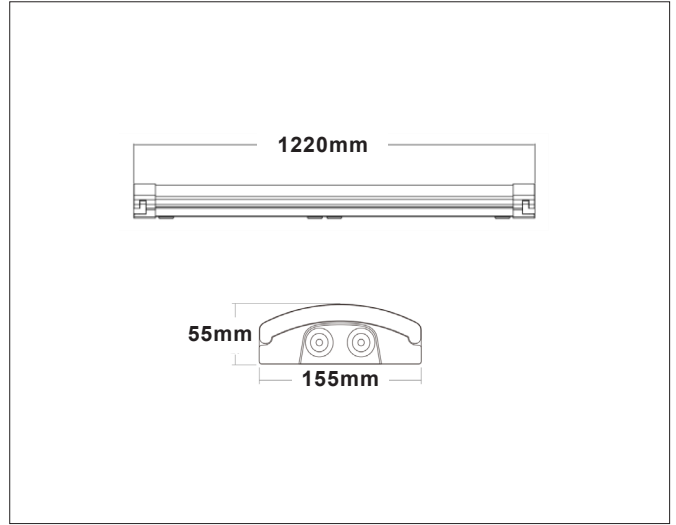

Mega Batten CS/PS 40W 122

Mega Batten CS/PS 40W 122, white - PHASE CUT dimmable

NOR DESIGN

NorDesign AS
www.nordesign.no / tlf: 73 84 95 50

Art. nr. 511222005
GTIN 7070952139731

Justerbar fargetemperatur og Wattstyrke

TILKOBLING / MONTASJE

Tilkoblingstype	3 Pin connector (push terminal)
Åpen / lukket tilkobling	Åpen og lukket
Gjennomgangstilkobling	Ja (3 Pin connector i begge ender)
Kabelinnang	Gummipakning
Anbefalt bruksområde	Innendørs
Vekt	3,05Kg