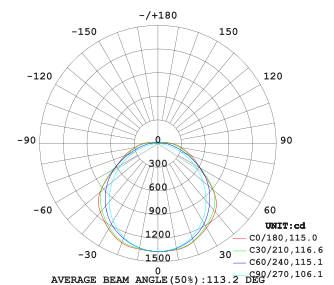

Power Switch

20W	3381lm	(169lm/W)
26W	4347lm	(167lm/W)
31W	5192lm	(167lm/W)
36W	6038lm	(167lm/W)

PRODUKT

Total lumen (lm)	6038lm
Total forbruk (W)	36W
Total effekt (lm / W)	167lm/W
Materiale produkt	Polykarbonat
Materiale avdekning	Polykarbonat
Farge produkt	Grå (RAL7035)
Farge avdekning	Hvit
Type avdekning	Cover
IP - grad	66
IK - grad	08
Beskyttelsesklasse	I
Strålevinkel (grader)	120°
Lysstråling	Direkte
Driftstemperatur	-20°C - +50°C
MacAdam step / SDCM	3