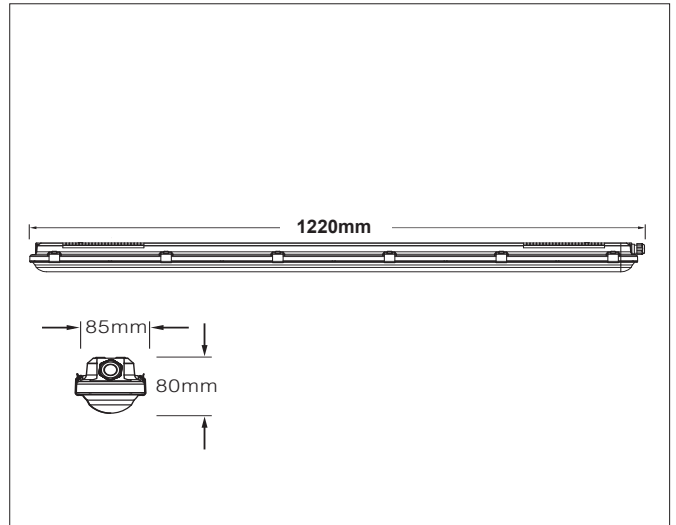

Work HE/PS 36W 122

Work HE/PS 36W 122, light grey/frosted

NOR DESIGN

NorDesign AS
www.nordesign.no / tlf: 73 84 95 50

Art. nr. 511221036
GTIN 7070952136334

Work HE / PS er en slank utenpåliggende armaturserie med justerbar Wattstyrke. Armaturene er meget lyssterke og energieffektive, og passer perfekt i garasjeanlegg. Den har en buet overflate, hvor skjermen gir et bredt lysbilde. Meget montasjevennlig, hvor det er mulighet for både åpen og lukket tilkobling. Gjennomgangstilkobling med push terminal i begge ender gir rask installasjon.

Power Switch

20W	3381lm	(169lm/W)
26W	4347lm	(167lm/W)
31W	5192lm	(167lm/W)
36W	6038lm	(167lm/W)

PRODUKT

Total lumen (lm)	6038lm
Total forbruk (W)	36W
Total effekt (lm / W)	167lm/W
Materiale produkt	Polykarbonat
Materiale avdekning	Polykarbonat
Farge produkt	Grå (RAL7035)
Farge avdekning	Hvit
Type avdekning	Cover
IP - grad	66
IK - grad	08
Beskyttelsesklasse	I
Strålevinkel (grader)	120°
Lysstråling	Direkte
Driftstemperatur	-20°C - +50°C
MacAdam step / SDCM	3

LYSKILDE

Lyskilde antall (stk.)	1
Lyskilde navn/ modell	Lumileds 2835
Lysfarge (Kelvin)	4000K
CRI / RA	80
Levetid 50.000T	L90B50
Levetid 100.000T	L80B50
Energiklasse	E

TILKOBLING / MONTASJE

Tilkoblingstype	5 Pin connector (push terminal)
Åpen / lukket tilkobling	Åpen og lukket
Gjennomgangstilkobling	Ja (5 Pin connector i begge ender)
Anbefalt bruksområde	Innendørs
Tilbehør (inkl.)	2 x monteringsbrakett 2 x tilkoblingsnippel