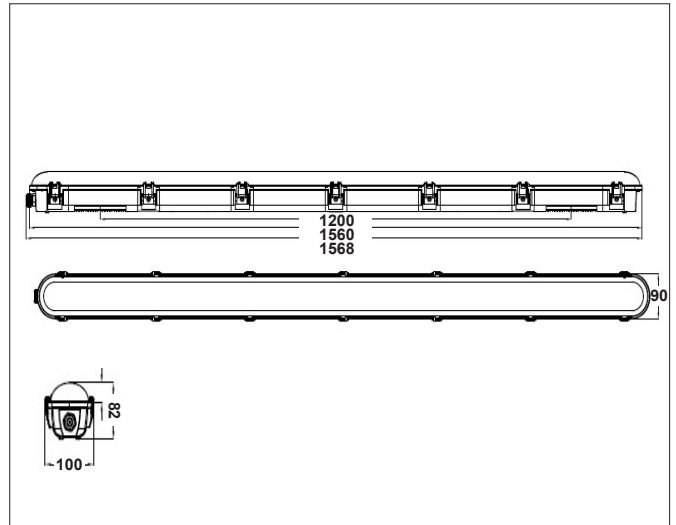

# Work Slimline 54W 156

Work Slimline 54W 156, light grey/frosted - DALI dimbar

NOR DESIGN

NorDesign AS  
www.nordesign.no / tlf: 73 84 95 50

Art. nr. 510815654v2  
GTIN 7070952133289

Work Slimline er en slank utenpåliggende armaturserie som kommer i ulike Wattstyrker. Armaturene er meget lyssterke og energieffektive, og passer perfekt i garasjeanlegg. Den har en buet overflate, hvor skjermen gir et bredt lysbilde. Meget montasjevennlig, hvor det er mulighet for både åpen og lukket tilkobling. Gjennomgangstilkobling med push terminal i begge ender gir rask installasjon.

## PRODUKT

Total lumen (lm)	7020lm
Total forbruk (W)	54W
Total effekt (lm / W)	130lm/W
Materiale produkt	Polykarbonat
Materiale avdekning	Polykarbonat
Farge produkt	Grå (RAL7035)
Farge avdekning	Hvit
Type avdekning	Cover
IP - grad	66
IK - grad	10
Beskyttelsesklasse	I
Strålevinkel (grader)	120°
Lysstråling	Direkte
Driftstemperatur	-25°C - +35°C
MacAdam step / SDCM	<5

## TILKOBLING / MONTASJE

Tilkoblingstype	5 Pin connector + DA (push terminal)
Åpen / lukket tilkobling	Åpen og lukket
Gjennomgangstilkobling	Ja (5 Pin connector i begge ender)
Anbefalt bruksområde	Innendørs
Vekt	2,33Kg
Tilbehør (inkl.)	2 x monteringsbrakett 2 x tilkoblingsnippel