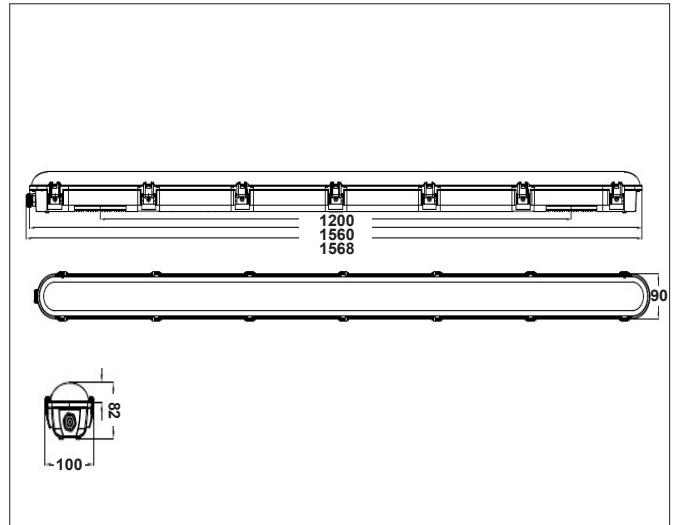

Work Slimline 54W 156

Work Slimline 54W 156, light grey/frosted

NOR DESIGN

NorDesign AS
www.nordesign.no / tlf: 73 84 95 50

Art. nr. 510703554v3
GTIN 7070952133265

Work Slimline er en slank utenpåliggende armaturserie som kommer i ulike Wattstyrker. Armaturene er meget lyssterke og energieffektive, og passer perfekt i garasjeanlegg. Den har en buet overflate, hvor skjermen gir et bredt lysbilde. Meget montasjevennlig, hvor det er mulighet for både åpen og lukket tilkobling. Gjennomgangstilkobling med push terminal i begge ender gir rask installasjon.

PRODUKT

Total lumen (lm)	7020lm
Total forbruk (W)	54W
Total effekt (lm / W)	130lm/W
Materiale produkt	Polykarbonat
Materiale avdekning	Polykarbonat
Farge produkt	Grå (RAL7035)
Farge avdekning	Hvit
Type avdekning	Cover
IP - grad	66
IK - grad	10
Beskyttelsesklasse	I
Strålevinkel (grader)	120°
Lysstråling	Direkte
Driftstemperatur	-25°C - +35°C
MacAdam step / SDCM	<5

TILKOBLING / MONTASJE

Tilkoblingstype	5 Pin connector (push terminal)
Åpen / lukket tilkobling	Åpen og lukket
Gjennomgangstilkobling	Ja (5 Pin connector i begge ender)
Anbefalt bruksområde	Innendørs
Vekt	2,33Kg
Tilbehør (inkl.)	2 x monteringsbrakett 2 x tilkoblingsnippel