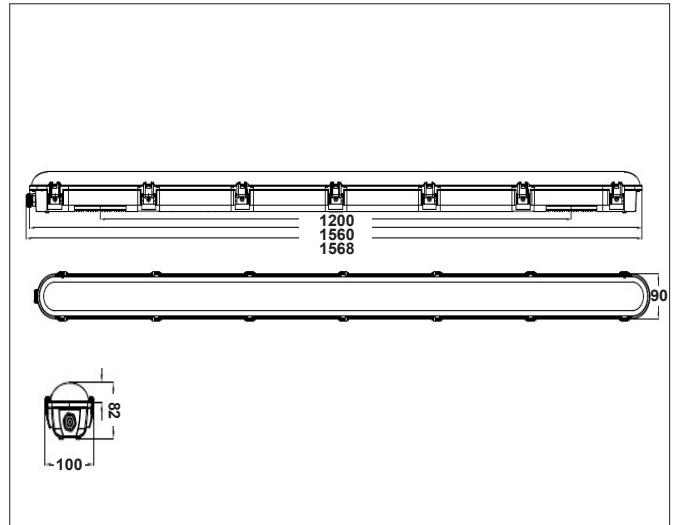

Work Slimline 36W 156

Work Slimline 36W 156, light grey/frosted

NOR DESIGN

NorDesign AS
www.nordesign.no / tlf: 73 84 95 50

Art. nr. 510703536v3
GTIN 7070952133227

Work Slimline er en slank utenpåliggende armaturserie som kommer i ulike Wattstyrker. Armaturene er meget lyssterke og energieffektive, og passer perfekt i garasjeanlegg. Den har en buet overflate, hvor skjermen gir et bredt lysbilde. Meget montasjevennlig, hvor det er mulighet for både åpen og lukket tilkobling. Gjennomgangstilkobling med push terminal i begge ender gir rask installasjon.

PRODUKT

Total lumen (lm)	4680lm
Total forbruk (W)	36W
Total effekt (lm / W)	130lm/W
Materiale produkt	Polykarbonat
Materiale avdekning	Polykarbonat
Farge produkt	Grå (RAL7035)
Farge avdekning	Hvit
Type avdekning	Cover
IP - grad	66
IK - grad	10
Beskyttelsesklasse	I
Strålevinkel (grader)	120°
Lysstråling	Direkte
Driftstemperatur	-25°C - +35°C
MacAdam step / SDCM	<5

TILKOBLING / MONTASJE

Tilkoblingstype	5 Pin connector (push terminal)
Åpen / lukket tilkobling	Åpen og lukket
Gjennomgangstilkobling	Ja (5 Pin connector i begge ender)
Anbefalt bruksområde	Innendørs
Vekt	2,1Kg
Tilbehør (inkl.)	2 x monteringsbrakett 2 x tilkoblingsnippel