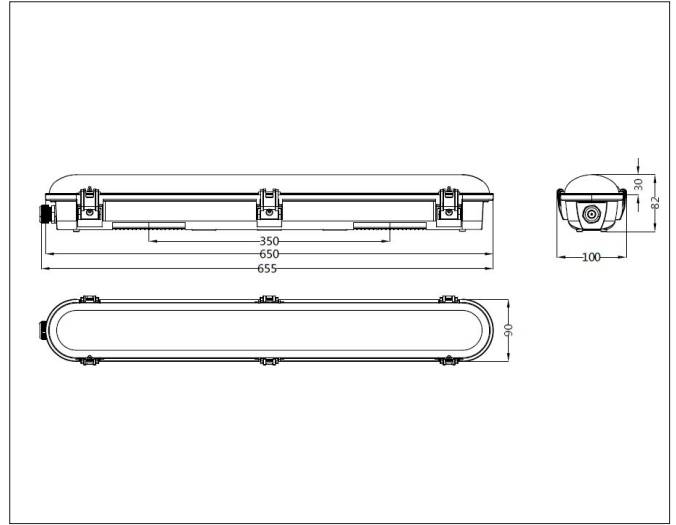

Work Slimline 20W

Work Slimline 20W, light grey/frosted

NOR DESIGN

NorDesign AS
www.nordesign.no / tlf: 73 84 95 50

Art. nr. 510703520v2
GTIN 7070952129503

Work Slimline er en slank utenpåliggende armaturserie som kommer i ulike Wattstyrker. Armaturene er meget lyssterke og energieffektive, og passer perfekt i garasjeanlegg. Den har en buet overflate, hvor skjermen gir et bredt lysbilde. Meget montasjevennlig, hvor det er mulighet for både åpen og lukket tilkobling. Gjennomgangstilkobling med push terminal i begge ender gir rask installasjon.

PRODUKT

Total lumen (lm)	2500lm
Total forbruk (W)	20W
Total effekt (lm / W)	125lm/W
Materiale produkt	Polykarbonat
Materiale avdekning	Polykarbonat
Farge produkt	Grå (RAL7035)
Farge avdekning	Hvit
Type avdekning	Cover
IP - grad	66
IK - grad	10
Beskyttelsesklasse	I
Strålevinkel (grader)	120°
Lysstråling	Direkte
Driftstemperatur	-25°C - +35°C
MacAdam step / SDCM	<5

TILKOBLING / MONTASJE

Tilkoblingstype	3 Pin connector (push terminal)
Åpen / lukket tilkobling	Åpen og lukket
Gjennomgangstilkobling	Ja (3 Pin connector i begge ender)
Anbefalt bruksområde	Innendørs
Vekt	1,1Kg
Tilbehør (inkl.)	2 x monteringsbrakett 2 x tilkoblingsnippel