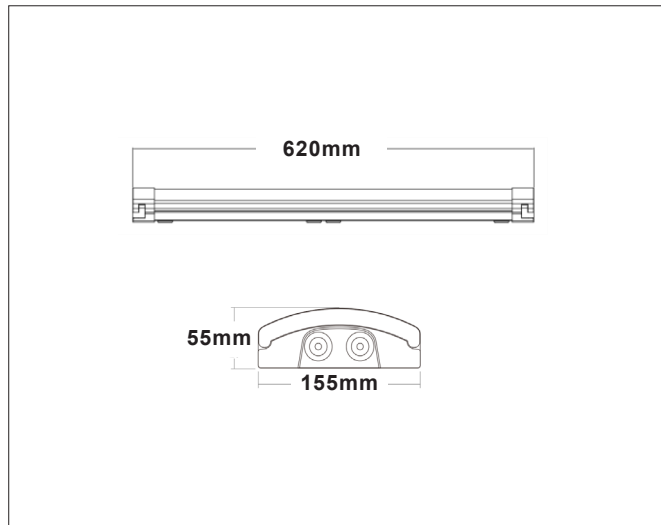

Mega Batten CS/PS 20W 62

Mega Batten CS/PS 20W 62, white - PHASE CUT dimmable

NOR DESIGN

NorDesign AS
www.nordesign.no / tlf: 73 84 95 50

Art. nr. 510622005
GTIN 7070952139724

Justerbar fargetemperatur og Wattstyrke

Meget montasjevennlig hvor det er gjennomgangstilkobling med push-terminal i begge ender.

PRODUKT

Total lumen (lm)	2970lm
Total forbruk (W)	27W
Total effekt (lm / W)	110lm/W
Materiale produkt	Stål
Materiale avdekning	Polykarbonat
Farge produkt	Hvit (RAL9003)
Farge avdekning	Hvit
Type avdekning	Opal cover
Type lakk	Powder coating
IP - grad	44
IK - grad	07
Beskyttelsesklasse	I
Strålevinkel (grader)	110°
Lysstråling	Direkte
Driftstemperatur	-20°C - +60°C
MacAdam step / SDCM	3
UGR	<22

TILKOBLING / MONTASJE

Tilkoblingstype	3 Pin connector (push terminal)
Åpen / lukket tilkobling	Åpen og lukket
Gjennomgangstilkobling	Ja (3 Pin connector i begge ender)
Kabelinngang	Gummipakning
Anbefalt bruksområde	Innendørs
Vekt	2,02Kg