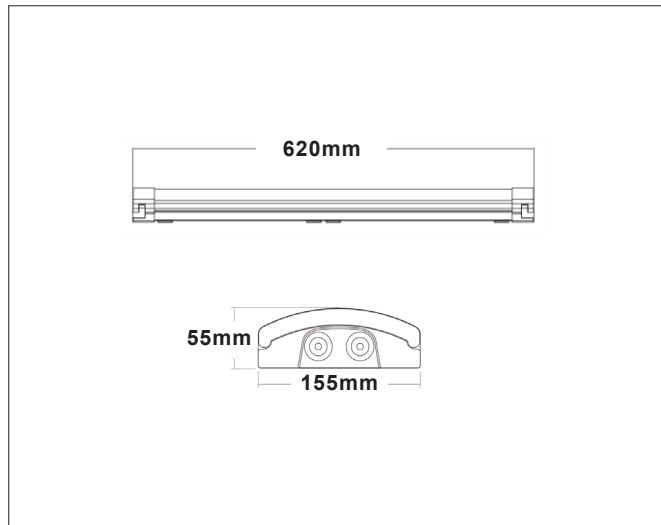

Mega Batten CS/PS 20W 62

Mega Batten CS/PS 20W 62, white - non-dimmable

NOR DESIGN

NorDesign AS
www.nordesign.no / tlf: 73 84 95 50

Art. nr. 510621005
GTIN 7070952137409

Justerbar fargetemperatur og Wattstyrke

Mega Batten er en utenpåkliggende armaturserie som er meget lyssterk og energieffektiv, hvor man oppnår over 140lm/W. Med justerbar fargetemperatur og Wattstyrke, øker fleksibiliteten til serien, hvor man kan benytte samme design i flere rom, men med tilpasset lyseffekt. I tillegg har serien en lav blendingsgrad (UGR<22).

Meget montasjevennlig hvor det er gjennomgangstilkobling med push-terminal i begge ender.

PRODUKT

Total lumen (lm)	2511lm
Total forbruk (W)	20W
Total effekt (lm / W)	126lm/W
Materiale produkt	Stål
Materiale avdekning	Polykarbonat
Farge produkt	Hvit (RAL9003)
Farge avdekning	Hvit
Type avdekning	Opal cover
IP - grad	44
IK - grad	07
Beskyttelsesklasse	I
Strålevinkel (grader)	110°
Lysstråling	Direkte
Driftstemperatur	-30°C - +50°C
MacAdam step / SDCM	3
UGR	<22

LYSKILDE

Lyskilde antall (stk.)	2 (228 dioder)
Lyskilde navn/ modell	2835 / 2888
Lysfarge (Kelvin)	3000K / 4000K
CRI / RA	>80
Levetid 50.000T	L90B50
Levetid 100.000T	L80B10
Energiklasse	E

Colour Switch

3000K
4000K

Power Switch

12W	1372lm	(114lm/W)
15W	1728lm	(115lm/W)
18W	2057lm	(114lm/W)
20W	2260lm	(113lm/W)
12W	1524lm	(127lm/W)
15W	1920lm	(128lm/W)
18W	2286lm	(127lm/W)
20W	2511lm	(126lm/W)

V / 3000K

V / 4000K

EL-DATA

Min. spenning inn (V)	220V
Maks. spenning inn (V)	240V
Min. frekvens (Hz)	50Hz
Maks. frekvens (Hz)	60Hz
Type spenning (AC / DC)	AC
Power Factor	0,90
Sikring: maks. på 16A B	88
Sikring: maks. på 16A C	88
Driver merke	Lifud
Driver levetid	100.000T
Dimbar	Ikke dimbar
Flimmerfri	Ja
	✓ SVM (≤ 0,4)
	✓ Pst LM (≤ 1,0)

TILKOBLING / MONTASJE

Tilkoblingstype	3 Pin connector (push terminal)
Åpen / lukket tilkobling	Åpen og lukket
Gjennomgangstilkobling	Ja (3 Pin connector i begge ender)
Kabelinngang	Gummipakning
Anbefalt bruksområde	Innendørs
Vekt	2,02Kg