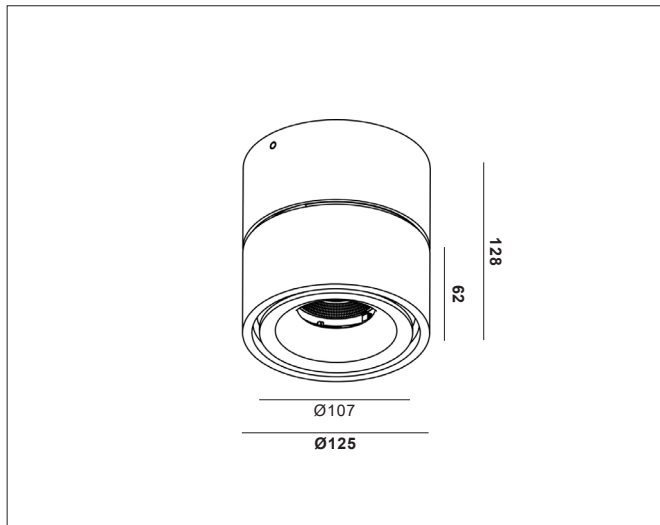

Glow 107

Glow 107, signal white (RAL9003) DALI-dimmable

NOR DESIGN

NorDesign AS
www.nordesign.no / tlf: 73 84 95 50

Art. nr. 510122806
GTIN 7070952121057

Spothodet kan tiltes og roteres, og fungerer utmerket som en downlight så vel som et spotlys for lyssetting av malerier eller lignende.

- Tiltbar: 90°
- Roterbar: 355°

Takbrakett:
Skruehull - CC 80mm

PRODUKT

Total lumen (lm)	2117lm
Total forbruk (W)	31,4W
Total effekt (lm / W)	67lm/W
Materiale produkt	Aluminium
Materiale avdekning	Polykarbonat
Farge produkt	Hvit (Signal white RAL9003)
Farge avdekning	Transparent
Type optikk	Reflektor
IP - grad	20
Beskyttelsesklasse	I
Strålevinkel (grader)	36°
Lysstråling	Direkte
Driftstemperatur	-25°C - +45°C
MacAdam step / SDCM	3

TILKOBLING / MONTASJE

Tilkoblingstype	3 Pin connector + DA (push terminal)
Åpen / lukket tilkobling	Lukket
Gjennomgangstilkobling	Nei
Anbefalt bruksområde	Innendørs
Vekt på armatur	1,27 Kg