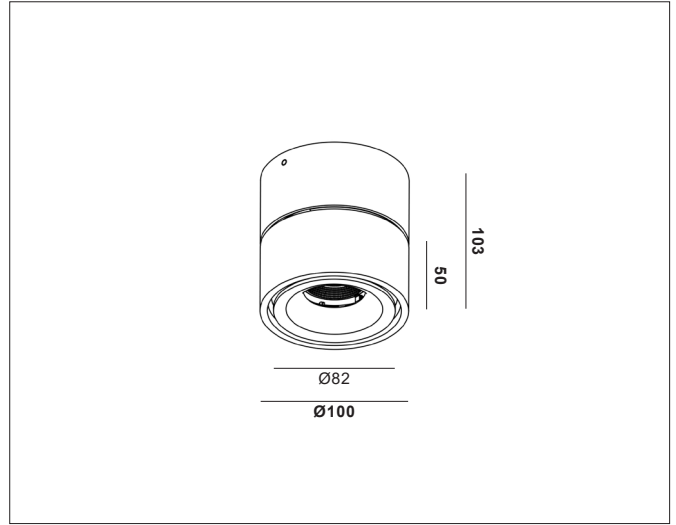

Glow 82

Glow 82, signal white (RAL9003) PHASE CUT dimmable

NOR DESIGN

NorDesign AS
www.nordesign.no / tlf: 73 84 95 50

Art. nr. 510100906v2
GTIN 7070952127974

Spothodet kan tiltes og roteres, og fungerer utmerket som en downlight så vel som et spotlys for lyssetting av malerier eller lignende.

- Tiltbar: 90°
- Roterbar: 355°

PRODUKT

Total lumen (lm)	700lm
Total forbruk (W)	11W
Total effekt (lm / W)	64lm/W
Materiale produkt	Aluminium
Materiale avdekning	Polykarbonat
Farge produkt	Hvit (Signal white RAL9003)
Farge avdekning	Transparent
Type optikk	Reflektor
IP - grad	20
Beskyttelsesklasse	I
Strålevinkel (grader)	52°
Lysstråling	Direkte
Driftstemperatur	-20°C - +45°C
MacAdam step / SDCM	3

TILKOBLING / MONTASJE

Tilkoblingstype	2 Pin Push terminal + Wago Jord
Åpen / lukket tilkobling	Lukket
Gjennomgangstilkobling	Nei
Anbefalt bruksområde	Innendørs
Vekt på armatur	0,74Kg