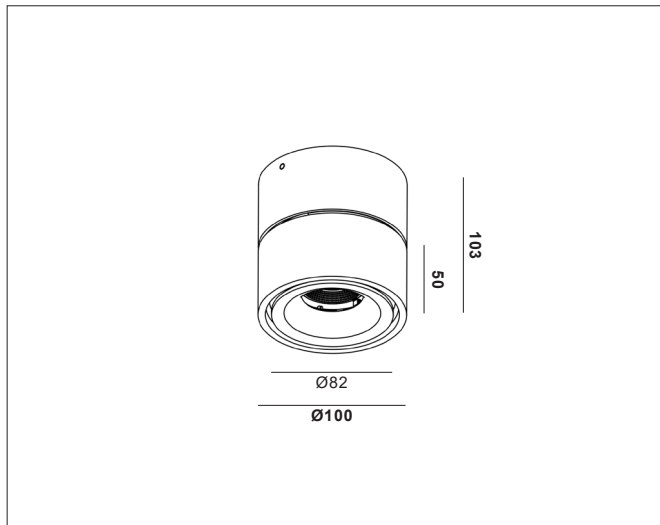

# Glow 82

Glow 82, jet black (RAL9005) PHASE CUT dimmable

NOR DESIGN

NorDesign AS  
www.nordesign.no / tlf: 73 84 95 50

Art. nr. 510100905v2  
GTIN 7070952127967

Spothodet kan tiltes og roteres, og fungerer utmerket som en downlight så vel som et spotlys for lyssetting av malerier eller lignende.

- Tiltbar: 90°
- Roterbar: 355°

## PRODUKT

Total lumen (lm)	700lm
Total forbruk (W)	11W
Total effekt (lm / W)	64lm/W
Materiale produkt	Aluminium
Materiale avdekning	Polykarbonat
Farge produkt	Sort (Jet black RAL9005)
Farge avdekning	Transparent
Type optikk	Reflektor
IP - grad	20
Beskyttelsesklasse	I
Strålevinkel (grader)	52°
Lysstråling	Direkte
Driftstemperatur	-20°C - +45°C
MacAdam step / SDCM	3

## TILKOBLING / MONTASJE

Tilkoblingstype	2 Pin Push terminal + Wago Jord
Åpen / lukket tilkobling	Lukket
Gjennomgangstilkobling	Nei
Anbefalt bruksområde	Innendørs
Vekt på armatur	0,74Kg