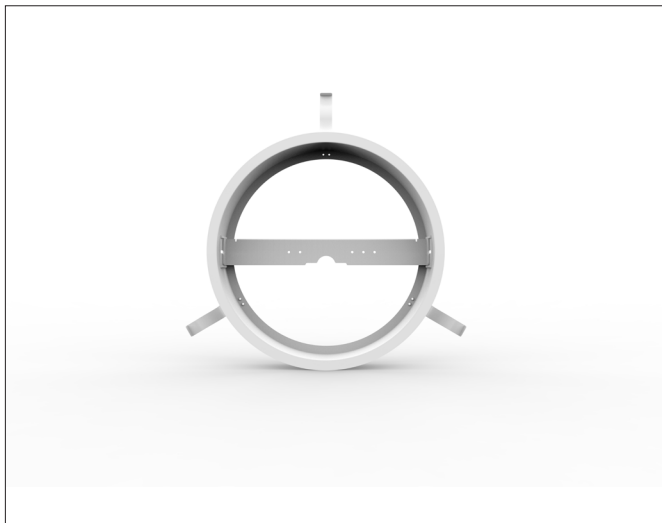

Circle 270 Recessed Kit

Circle 270 recessed kit, pure white

NOR DESIGN

NorDesign AS
www.nordesign.no / tlf: 73 84 95 50

Art. nr. 502700006
GTIN 7070952121163

Innfellingsramme for Stripe Trim og Slice Circle

Innfellingsrammen har mulighet for å justere høyden på armaturen som monteres i. Velg mellom Convex, Flat eller Concave.

Populært benyttet i systemhimling.

NB! Kun for Ø270mm modellene av Stripe Trim og Slice Circle.

Concave (opptrukket)

Flat (flush med taket)

Convex (semi utenpåliggende)

PRODUKT

Materiale produkt Aluminium
Farge produkt Hvit (Pure white)

TILKOBLING / MONTASJE

Hullmål Ø293mm
Platetykkelse 10-30mm
Avstand fra tak Min. 80mm
Anbefalt bruksområde Innendørs