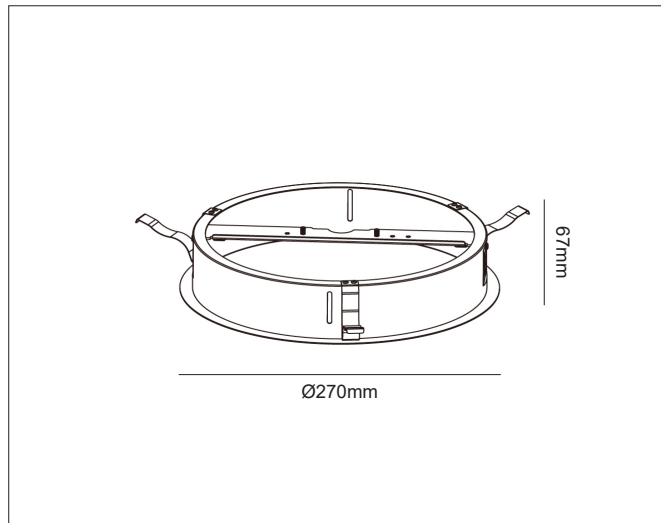

Circle 270 Recessed Kit

Circle 270 recessed kit, pure white

NOR DESIGN

NorDesign AS
www.nordesign.no / tlf: 73 84 95 50

Art. nr. 502700006
GTIN 7070952121163

Innfellingsramme for Stripe Trim og Slice Circle

Innfellingsrammen har mulighet for å justere høyden på armaturen som monteres i. Velg mellom Convex, Flat eller Concave.

Populært benyttet i systemhimling.

NB! Kun for Ø270mm modellene av Stripe Trim og Slice Circle.

Concave (opptrukket)

Flat (flush med taket)

Convex (semi utenpåliggende)

PRODUKT

Materiale produkt Aluminium
Farge produkt Hvit (Pure white)

TILKOBLING / MONTASJE

Hullmål Ø293mm
Platetykkelse 10-30mm
Avstand fra tak Min. 80mm
Anbefalt bruksområde Innendørs

KOMPATIBLE ARMATURER

Stripe Trim 270

Slice Circle 270