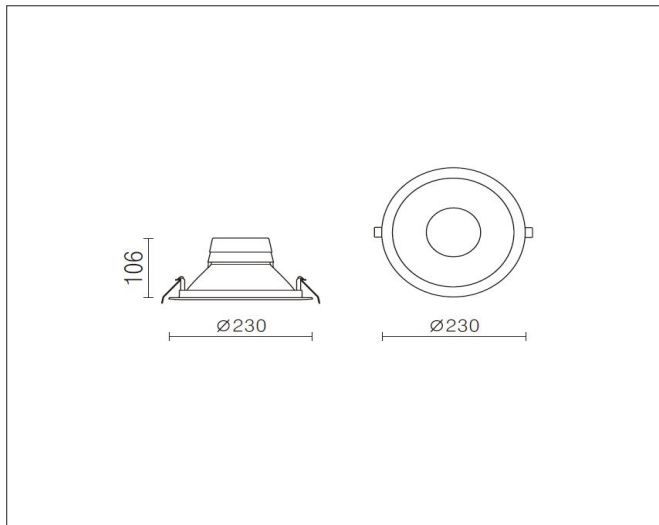

Monopod 230 CS

Monopod 230 CS, signal white

NOR DESIGN

NorDesign AS
www.nordesign.no / tlf: 73 84 95 50

Art. nr. 502302306
GTIN 7070952137973

Monopod er en serie lyssterke downlights som kommer i ulike størrelser. Alle modellene leveres med alu. innside og microprismatisk avdekning, som gir minimalt med blending (UGR<19).