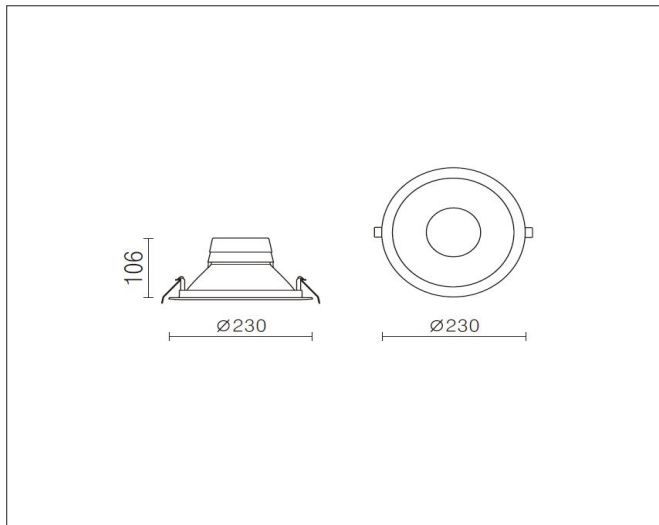

Monopod 230 CS

Monopod 230 CS, signal white

NOR DESIGN

NorDesign AS
www.nordesign.no / tlf: 73 84 95 50

Art. nr. 502302106
GTIN 7070952127677

Monopod er en serie lyssterke downlights som kommer i ulike størrelser. Alle modellene leveres med alu. innside og microprismatisk avdekning, som gir minimalt med blending (UGR<19).

mA	Watt	Lumen v/ 3000K	Lumen v/ 4000K
250	10W	1161lm	1239lm
350	15W	1564lm	1668lm
500	19,5W	2059lm	2198lm
700	28W	2571lm	2740lm

mA justeres på driver

PRODUKT

Total lumen (lm)	2740lm
Total forbruk (W)	28W
Total effekt (lm / W)	98lm/W
Materiale produkt	Polykarbonat
Materiale avdekning	Polykarbonat
Farge produkt	Hvit (alu. innside)
Farge avdekning	Semitransparent mp
Type avdekning	Microprismatisk
IP - grad	54
IK - grad	02
Beskyttelsesklasse	III
Strålevinkel (grader)	70°
Lysstråling	Direkte
MacAdam step / SDCM	3
UGR	<19

TILKOBLING / MONTASJE

Tilkoblingstype	JST plugg (hann) - Påmontert Inkl. JST plugg hunn med avmantlet ende
Hullmål	Ø200mm