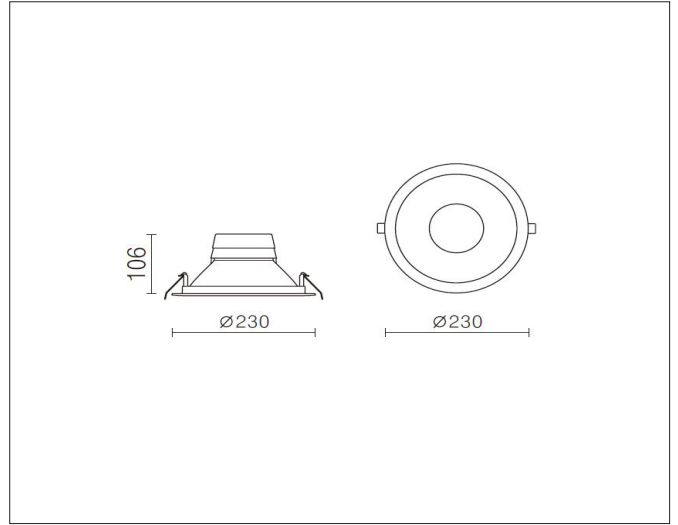

# Monopod 230 CS

Monopod 230 CS, jet black

NOR DESIGN

NorDesign AS  
www.nordesign.no / tlf: 73 84 95 50

Art. nr. 502302005  
GTIN 7070952128964

Monopod er en serie lyssterke downlights som kommer i ulike størrelser. Alle modellene leveres med alu. innside og microprismatisk avdekning, som gir minimalt med blending (UGR<19).

## PRODUKT

|                       |                     |
|-----------------------|---------------------|
| Total lumen (lm)      | 2740lm              |
| Total forbruk (W)     | 28W                 |
| Total effekt (lm / W) | 98lm/W              |
| Materiale produkt     | Polykarbonat        |
| Materiale avdekning   | Polykarbonat        |
| Farge produkt         | Sort (alu. innside) |
| Farge avdekning       | Semitransparent mp  |
| Type avdekning        | Microprismatisk     |
| IP - grad             | 54                  |
| IK - grad             | 02                  |
| Beskyttelsesklasse    | III                 |
| Strålevinkel (grader) | 70°                 |
| Lysstråling           | Direkte             |
| MacAdam step / SDCM   | 3                   |
| UGR                   | <19                 |

## TILKOBLING / MONTASJE

|                 |  |
|-----------------|--|
| Tilkoblingstype | JST plugg (hann) - Påmontert<br>Inkl. JST plugg hunn med<br>avmantlet ende |
| Hullmål         | Ø200mm   |