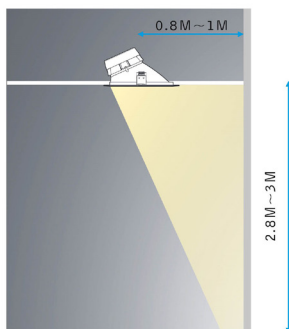

Monopod 205 CS Wall Washer

Monopod 205 CS Wall Washer, signal white

NOR DESIGN

NorDesign AS
www.nordesign.no / tlf: 73 84 95 50

C0/C180
C90/C270
WW: 1000cd
NW: 1040cd

C0/C180
C90/C270
WW: 1340cd
NW: 1410cd

DRIVER

Osram 20W/500mA (DIP 150-500mA) non-dimmable

Art. nr. 300255020v2

Min. spenning inn (V)	220V
Maks. spenning inn (V)	240V
Min. frekvens (Hz)	50Hz
Maks. frekvens (Hz)	60Hz
Type spenning (AC / DC)	AC
Spenning	23-42V
Strøm	150-500mA
Power Factor	0,98
Sikring: maks. på 16A B	58
Sikring: maks. på 16A C	97
Driver merke	Osram IT FIT 20/220-240/500 CS I
Driver levetid	50.000T
Dimbar	Ikke dimbar
Flimmerfri	Ja
	✓ SVM ($\leq 0,4$)
	✓ Pst LM ($\leq 1,0$)