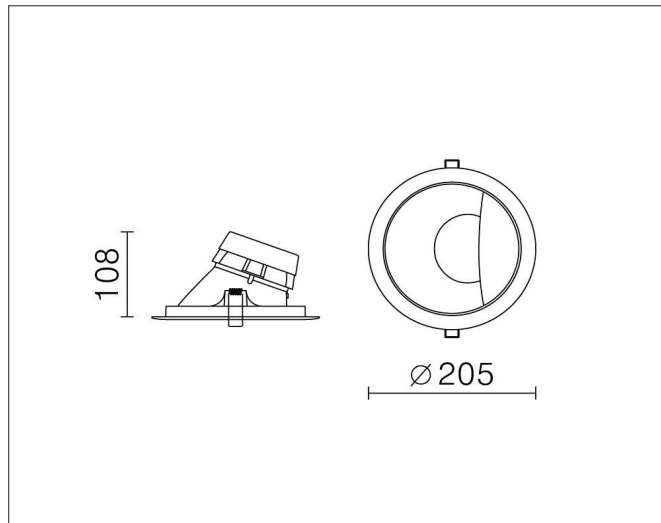

# Monopod 205 CS Wall Washer

Monopod 205 CS Wall Washer, signal white

NOR DESIGN

NorDesign AS  
www.nordesign.no / tlf: 73 84 95 50

Art. nr. 502052406  
GTIN 7070952139434

Monopod er en serie lyssterke downlights som kommer i ulike størrelser. Alle modellene leveres med alu. innside og microprismatisk avdekning, som gir minimalt med blending.