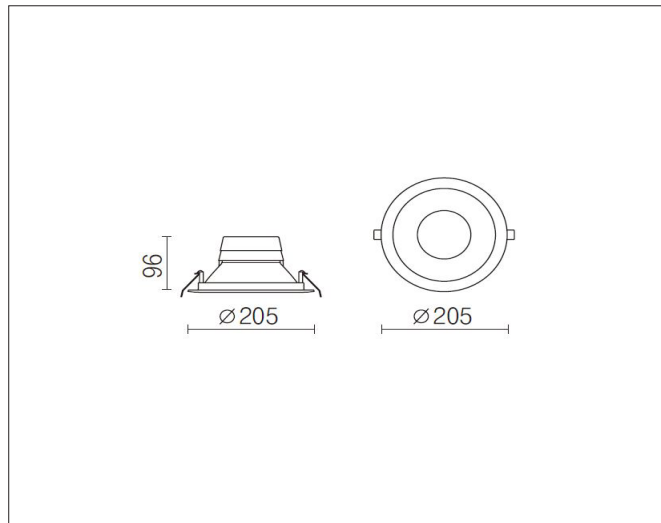

# Monopod 205 CS

Monopod 205 CS, signal white

NOR DESIGN

NorDesign AS  
www.nordesign.no / tlf: 73 84 95 50

Art. nr. 502052306  
GTIN 7070952137966

Monopod er en serie lyssterke downlights som kommer i ulike størrelser. Alle modellene leveres med alu. innside og microprismatisk avdekning, som gir minimalt med blending.