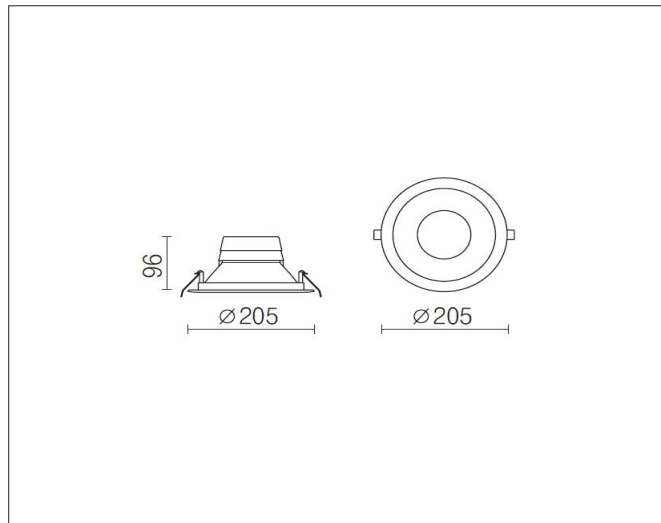

# Monopod 205

Monopod 205, 10W/15W/20W/28W, signal white

NOR DESIGN

NorDesign AS  
www.nordesign.no / tlf: 73 84 95 50

Art. nr. 502052006v2  
GTIN 7070952125222

Monopod er en serie lyssterke downlights som kommer i ulike størrelser. Alle modellene leveres med alu. innside og microprismatisk avdekning, som gir minimalt med blending (UGR<19).

Ved å justere på strømtilførselen (mA) kan man oppnå ulike effekter. Se tabell for aktuelle effekter ved ulike mA.

| mA  | Watt | Lumen  | Lumen / Watt |
|-----|------|--------|--------------|
| 250 | 10W  | 1163lm | 116lm/W      |
| 350 | 15W  | 1563lm | 104lm/W      |
| 500 | 20W  | 2062lm | 103lm/W      |
| 700 | 28W  | 2567lm | 92lm/W       |

## PRODUKT

|                       |                     |
|-----------------------|---------------------|
| Total lumen (lm)      | 2567lm              |
| Total forbruk (W)     | 28W                 |
| Total effekt (lm / W) | 92lm/W              |
| Materiale produkt     | Polykarbonat        |
| Materiale avdekning   | Polykarbonat        |
| Farge produkt         | Hvit (alu. innside) |
| Farge avdekning       | Semitransparent mp  |
| Type avdekning        | Microprismatisk     |
| IP - grad             | 54                  |
| IK - grad             | 02                  |
| Beskyttelsesklasse    | III                 |
| Strålevinkel (grader) | 70°                 |
| Lysstråling           | Direkte             |
| MacAdam step / SDCM   | 3                   |
| UGR                   | <19                 |

## TILKOBLING / MONTASJE

|                 |  |
|-----------------|--|
| Tilkoblingstype | JST plugg (hann) - Påmontert<br>Inkl. JST plugg hunn med<br>avmantlet ende |
| Hullmål         | Ø175mm   |