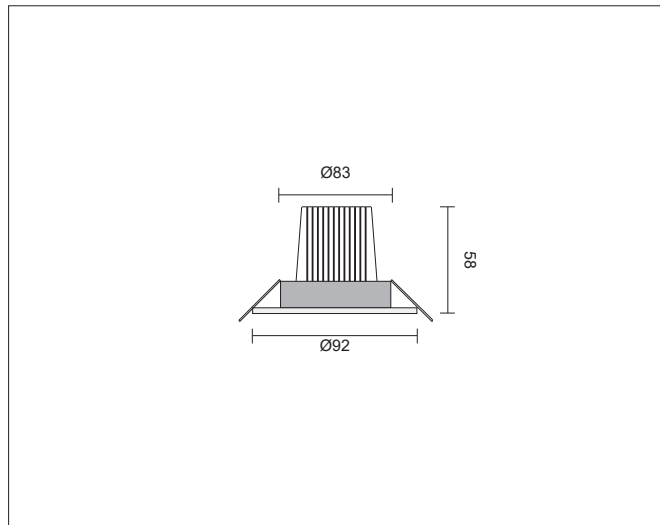

Nebraska INOX

Nebraska, inox aisi 316

NOR DESIGN

NorDesign AS
www.nordesign.no / tlf: 73 84 95 50

Art. nr. 501753308v2
GTIN 7070952119955

Sea Side Suitable

Nebraska inox aisi 316 - Syrefast stål anbefales å bruke i områder hvor det er fare for kontakt med klorvann, sjøvann eller sjøluft.

NB! Selv om produktet består av syrefast stål, anbefales det å rengjøre produktet ved jevne mellomrom for å ivareta produktets egenskaper.

Tilbehør

PRODUKT

Total lumen (lm)	680lm
Total forbruk (W)	9W
Total effekt (lm / W)	75lm/W
Materiale produkt	Syrefast stål
Materiale avdekning	Glass
Farge produkt	Syrefast stål
Farge avdekning	Transparent
Type optikk	Reflektor
IP - grad	55
Beskyttelsesklasse	III
Strålevinkel (grader)	45°
Lysstråling	Direkte

EL-DATA

Type spenning (AC / DC)	DC
Spenning	18V
Strøm	500mA
Dimbar	Avhengig av valgt strømforsyning

LYSKILDE

Lyskilde antall (stk.)	1
Lyskilde navn/ modell	Cree
Lysfarge (Kelvin)	2700K
CRI / RA	93
Levetid 50.000T	L70B50

TILKOBLING / MONTASJE

Tilkoblingstype	JST plugg std pol (hann)
Ledningslengde	30cm
Hullmål	Ø83mm
Takplate	Maks. 20mm høyde
Downlightklasse	Høy
Anbefalt bruksområde	Utendørs