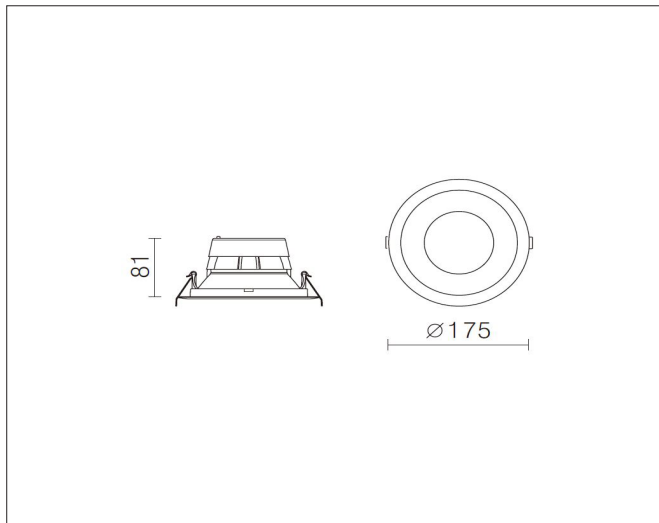

Monopod 175

Monopod 175, signal white

NOR DESIGN

NorDesign AS
www.nordesign.no / tlf: 73 84 95 50

Art. nr. 501652006
GTIN 7070952120142

Monopod er en serie lyssterke downlights som kommer i ulike størrelser. Alle modellene leveres med alu. innside og microprismatisk avdekning, som gir minimalt med blending (UGR<19).

PRODUKT

Total lumen (lm)	1507lm
Total forbruk (W)	14W
Total effekt (lm / W)	108lm/W
Materiale produkt	Polykarbonat
Materiale avdekning	Polykarbonat
Farge produkt	Hvit (alu. innside)
Farge avdekning	Semitransparent mp
Type avdekning	Microprismatisk
IP - grad	54
IK - grad	02
Beskyttelsesklasse	III
Strålevinkel (grader)	70°
Lysstråling	Direkte
MacAdam step / SDCM	3
UGR	<19

TILKOBLING / MONTASJE

Tilkoblingstype	JST plugg (hann) - Påmontert Inkl. JST plugg hunn med avmantlet ende
Hullmål	Ø150mm