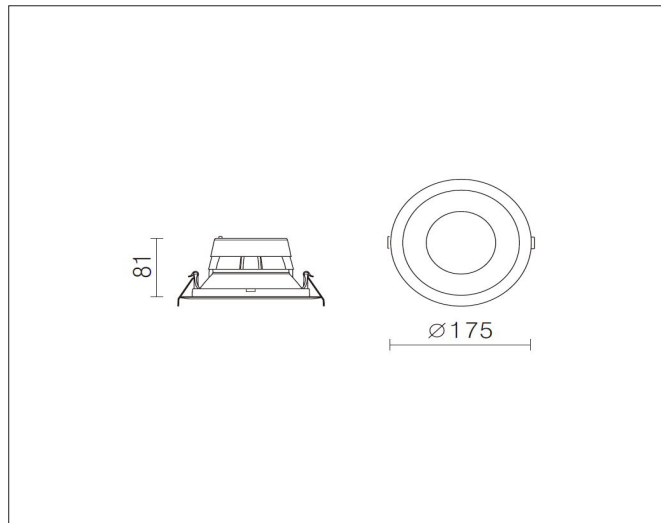

Monopod 175

Monopod 175, jet black

NOR DESIGN

NorDesign AS
www.nordesign.no / tlf: 73 84 95 50

Art. nr. 501652005
GTIN 7070952137553

Monopod er en serie lyssterke downlights som kommer i ulike størrelser. Alle modellene leveres med alu. innside og microprismatisk avdekning, som gir minimalt med blending (UGR<19).

PRODUKT

Total lumen (lm)	1507lm
Total forbruk (W)	14W
Total effekt (lm / W)	108lm/W
Materiale produkt	Polykarbonat
Materiale avdekning	Polykarbonat
Farge produkt	Sort (alu. innside)
Farge avdekning	Semitransparent mp
Type avdekning	Microprismatisk
IP - grad	54
IK - grad	02
Beskyttelsesklasse	III
Strålevinkel (grader)	70°
Lysstråling	Direkte
MacAdam step / SDCM	3
UGR	<19

TILKOBLING / MONTASJE

Tilkoblingstype	JST plugg (hann) - Påmontert Inkl. JST plugg hunn med avmantlet ende
Hullmål	Ø150mm