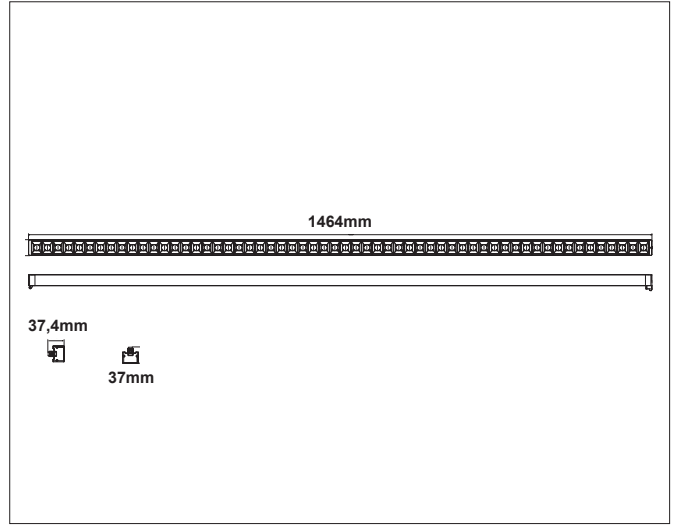

# Alyce Module R16 1464mm

Alyce module R16 1464mm 50W/3000K, white

NOR DESIGN

NorDesign AS  
www.nordesign.no / tlf: 73 84 95 50

Art. nr. 501630906  
GTIN 7070952136440

60°

## PRODUKT

Total lumen (lm)	6500lm
Total forbruk (W)	50W
Total effekt (lm / W)	130lm/W
Materiale produkt	Aluminium
Materiale avdekning	Polykarbonat
Farge produkt	Hvit
Farge avdekning	Sort
Type avdekning	Reflektor
IP - grad	20
Beskyttelsesklasse	III
Strålevinkel (grader)	60°
Lysstråling	Direkte
Driftstemperatur	-20°C - +35°C
MacAdam step / SDCM	<3
UGR	<16