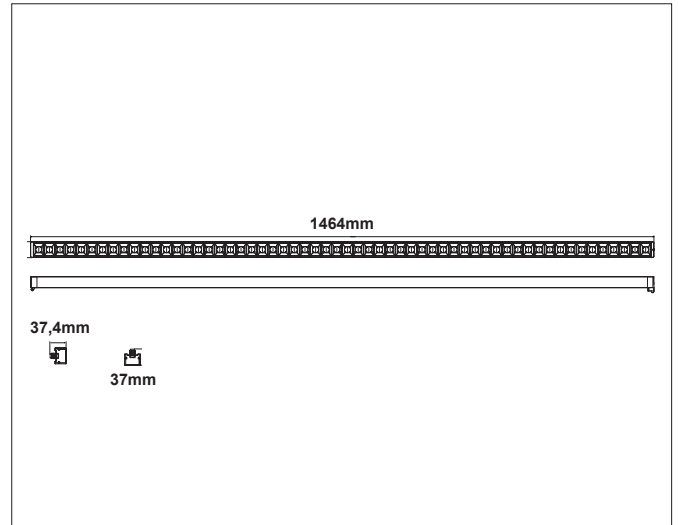

Alyce Module R16 1464mm

Alyce module R16 1464mm 50W/3000K, black

NOR DESIGN

NorDesign AS
www.nordesign.no / tlf: 73 84 95 50

Art. nr. 501630905
GTIN 7070952136433

Alyce Module - Modulbasert system

Alyce Module benyttes sammen med Alyce-armaturer og monteres enkelt ved å "klikke" modulen på plass. Systemet er meget fleksibelt, og modulene gir meget lav blending - UGR<16 / UGR<19.

Alyce module kan benyttes i 3T In-Track, Hera og Eos armatur.

60°

PRODUKT

| | |
|-----------------------|-------------------------------|
| Total lumen (lm) | 4621lm |
| Total forbruk (W) | 50W |
| Total effekt (lm / W) | 93lm/W |
| Materiale produkt | Aluminium |
| Materiale avdekning | Polykarbonat |
| Farge produkt | Sort (graphite black RAL9011) |
| Farge avdekning | Sort |
| Type avdekning | Reflektor |
| IP - grad | 20 |
| Beskyttelsesklasse | III |
| Strålevinkel (grader) | 60° |
| Lysstråling | Direkte |
| Driftstemperatur | -20°C - +35°C |
| MacAdam step / SDCM | <3 |
| UGR | <16 |