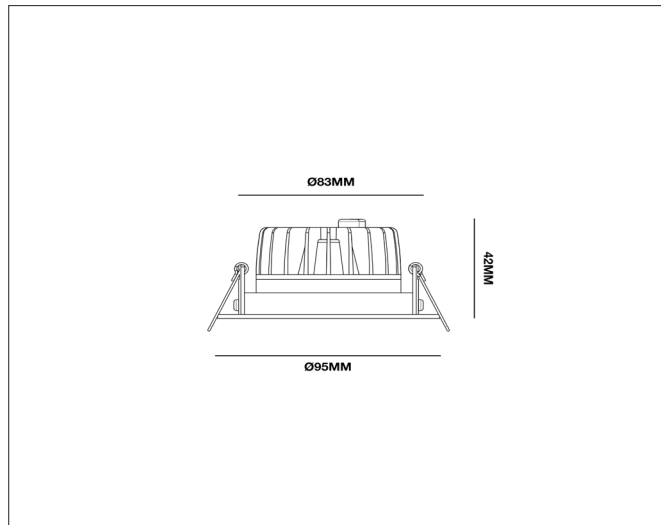

E95 DTW

E95 DTW, pure white - PHASE CUT dimmable

NOR DESIGN

NorDesign AS
www.nordesign.no / tlf: 73 84 95 50

Art. nr. 500950506
GTIN 7070952132312

DTW - Dim To Warm

DTW endrer fargetemperatur ved dimming. Ved topp har den en fargetemperatur på 3000K og ved bunn 1800K.

DTW utmerker seg til bruk på stue og f. eks. hytte, hvor man gjerne vil ha en mer varm og lun stemning mot kvelden.

Flex Install driver:

Stort koblingshus, med feste for 16mm K-rør samt «Strong Grip» strekkavlaster, som sørger for rask og sterk avlåsning av kablene.

PRODUKT

Total lumen (lm)	500lm
Total forbruk (W)	8W
Total effekt (lm / W)	62lm/W
Materiale produkt	Aluminium
Materiale avdekning	Polykarbonat
Farge produkt	Hvit (pure white RAL9010)
Farge avdekning	Transparent
Type optikk	Reflektor
IP - grad	20
IK - grad	02
Beskyttelsesklasse	II
Strålevinkel (grader)	45°
Lysstråling	Direkte
Driftstemperatur	-20°C - +50°C
MacAdam step / SDCM	3
UGR	<19
Tiltbar	30° (i to retninger)

TILKOBLING / MONTASJE

Tilkoblingstype	Push terminal (2 x N / 2 x L / 2 x J)
Koblingsboks	Feste for 2 x 16mm K-rør
Hullmål	Ø83mm
Takplate	Maks. 20mm høyde
Downlightklasse	Lav
Anbefalt bruksområde	Innendørs