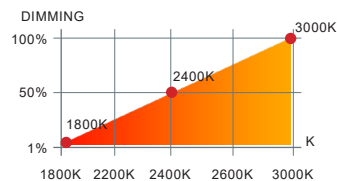

E95 DTW

E95 DTW, pure white - PHASE CUT dimmable

NOR DESIGN

NorDesign AS
www.nordesign.no / tlf: 73 84 95 50

Art. nr. 500950506
GTIN 7070952132312

DTW - Dim To Warm

DTW endrer fargetemperatur ved dimming. Ved topp har den en fargetemperatur på 3000K og ved bunn 1800K.

PRODUKT

Total lumen (lm)	500lm
Total forbruk (W)	8W
Total effekt (lm / W)	62lm/W
Materiale produkt	Aluminium
Materiale avdekning	Polykarbonat
Farge produkt	Hvit (pure white RAL9010)
Farge avdekning	Transparent
Type optikk	Reflektor
IP - grad	20
IK - grad	02
Beskyttelsesklasse	II
Strålevinkel (grader)	45°
Lysstråling	Direkte
Driftstemperatur	-20°C - +50°C
MacAdam step / SDCM	3
UGR	<19
Tiltbar	30° (i to retninger)