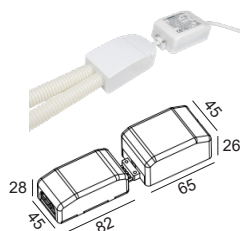

E95 DTW

E95 DTW, pure white - PHASE CUT dimmable

NOR DESIGN

NorDesign AS
www.nordesign.no / tlf: 73 84 95 50

Art. nr. 500950506
GTIN 7070952132312

DTW - Dim To Warm

DTW endrer fargetemperatur ved dimming. Ved topp har den en fargetemperatur på 3000K og ved bunn 1800K.

DTW utmerker seg til bruk på stue og f. eks. hytte, hvor man gjerne vil ha en mer varm og lun stemning mot kvelden.

Flex Install driver:

Stort koblingshus, med feste for 16mm K-rør samt «Strong Grip» strekkavlaster, som sørger for rask og sterk avlåsning av kablene.

PRODUKT

Total lumen (lm)	500lm
Total forbruk (W)	8W
Total effekt (lm / W)	62lm/W
Materiale produkt	Aluminium
Materiale avdekning	Polykarbonat
Farge produkt	Hvit (pure white RAL9010)
Farge avdekning	Transparent
Type optikk	Reflektor
IP - grad	20
IK - grad	02
Beskyttelsesklasse	II
Strålevinkel (grader)	45°
Lysstråling	Direkte
Driftstemperatur	-20°C - +50°C
MacAdam step / SDCM	3
UGR	<19
Tiltbar	30° (i to retninger)

TILKOBLING / MONTASJE

Tilkoblingstype	Push terminal (2 x N / 2 x L / 2 x J)
Koblingsboks	Feste for 2 x 16mm K-rør
Hullmål	Ø83mm
Takplate	Maks. 20mm høyde
Downlightklasse	Lav
Anbefalt bruksområde	Innendørs