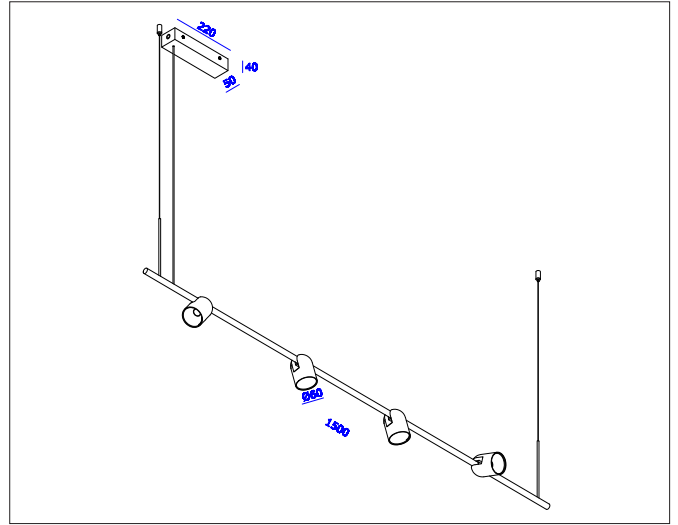

Calvi K4

Calvi K4 pendant, black/polished silver coffee - PC dimmable

NOR DESIGN

NorDesign AS
www.nordesign.no / tlf: 73 84 95 50

Art. nr. 486032246
GTIN 7070952138741

Calvi-serien byr på elegant design med delikate fargekombinasjoner. Spothodet er i fargen "polert sølv kaffe" og resten av armaturen er i fargen sort. Spothodet er justerbart på alle modellene.

- Tiltbar: 70°

PRODUKT

Total lumen (lm)	1890lm
Total forbruk (W)	27W
Total effekt (lm / W)	70lm/W
Materiale produkt	Aluminium
Materiale avdekning	Polykarbonat
Farge produkt	Sort / polert sølv kaffe
Farge avdekning	Semi transparent
Type optikk	Linse
IP - grad	20
Beskyttelsesklasse	I
Strålevinkel (grader)	33°
Lysstråling	Retningsstyrt
Driftstemperatur	-20°C - +45°C
MacAdam step / SDCM	<3

LYSKILDE

Lyskilde antall (stk.)	4
Lyskilde navn/ modell	Teen LED
Lysfarge (Kelvin)	2700K
CRI / RA	90
Levetid 50.000T	L80B50
Levetid 100.000T	L70B50
Energiklasse	G

TILKOBLING / MONTASJE

Tilkoblingstype	Wago (3 stk.)
Åpen / lukket tilkobling	Åpen og lukket
Gjennomgangstilkobling	Nei
Anbefalt bruksområde	Innendørs
Ledningslengde	200cm
Vekt på armatur	1,8 Kg