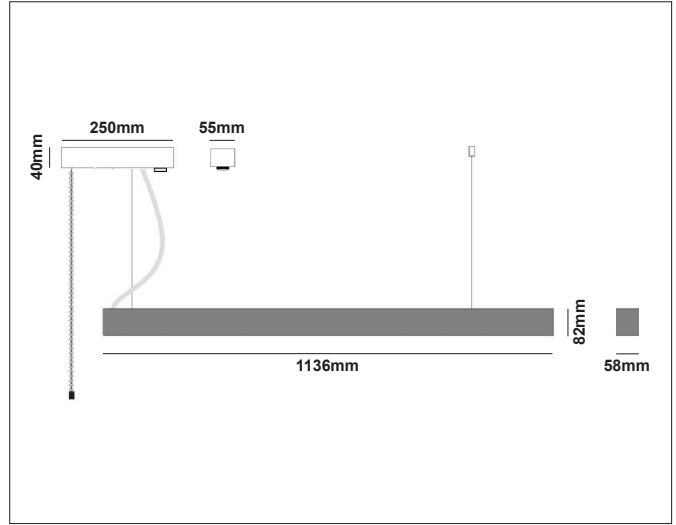

# Flex-Line Linkable - PIR Sensor

Flex-line Linkable, pure white (RAL9010) - PIR sensor

NOR DESIGN

NorDesign AS  
www.nordesign.no / tlf: 73 84 95 50

Art. nr. 486011296  
GTIN 7070952138833

Flex-Line er en meget lyssterk armatur med hele 105lm/W (3780lm). Med sitt elegante og stramme design, passer denne armaturen inn i de fleste offentlige miljøer.

Avdekningen er av akryl og i utførelsen microprismatisk. Dette sørger for lav blending (UGR<19).

## PRODUKT

Total lumen (lm)	3780lm
Total forbruk (W)	36W
Total effekt (lm / W)	105lm/W
Materiale produkt	Aluminium
Materiale avdekning	Akryl
Farge produkt	Hvit (Pure white RAL9010)
Farge avdekning	Semi transparent
Type avdekning	Microprismatisk
IP - grad	20
IK - grad	07
Beskyttelsesklasse	I
Strålevinkel (grader)	60°
Lysstråling	Direkte
Driftstemperatur	-20°C - +60°C
MacAdam step / SDCM	3
UGR	<19

## TILKOBLING / MONTASJE

Tilkoblingstype	3 Pin connector + DA (push terminal)
Åpen / lukket tilkobling	Åpen
Gjennomgangstilkobling	Nei
Anbefalt bruksområde	Innendørs
Vekt på armatur	3,45 Kg

Ved bruk av Linkable con. Maks. 22 stk. armaturer på linje