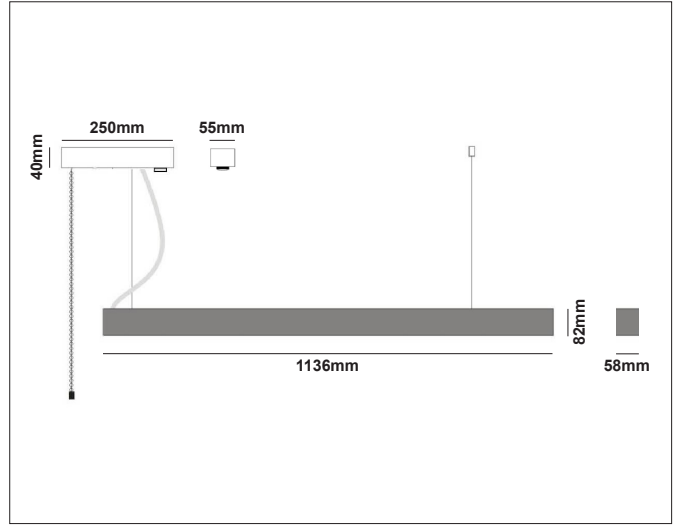

Flex-Line Linkable - PIR Sensor

Flex-line Linkable, graphite black (RAL9011) - PIR sensor

NOR DESIGN

NorDesign AS
www.nordesign.no / tlf: 73 84 95 50

Art. nr. 486011295
GTIN 7070952138826

Flex-Line er en meget lyssterk armatur med hele 105lm/W (3780lm). Med sitt elegante og stramme design, passer denne armaturen inn i de fleste offentlige miljøer.

Avdekningen er av akryl og i utførelsen microprismatisk. Dette sørger for lav blending (UGR<19).

Sensor

Fungerer ut av esken som en enkel sensor tilpasset arbeidsplass med snordimmer for overstyring.

I tillegg kommer mange muligheter. Se monteringsanvisning for detaljert beskrivelse av funksjoner.

PRODUKT

Total lumen (lm)	3780lm
Total forbruk (W)	36W
Total effekt (lm / W)	105lm/W
Materiale produkt	Aluminium
Materiale avdekning	Akryl
Farge produkt	Sort (Graphite black RAL9011)
Farge avdekning	Semi transparent
Type avdekning	Microprismatisk
IP - grad	20
IK - grad	07
Beskyttelsesklasse	I
Strålevinkel (grader)	60°
Lysstråling	Direkte
Driftstemperatur	-20°C - +60°C
MacAdam step / SDCM	3
UGR	<19

TILKOBLING / MONTASJE

Tilkoblingstype	3 Pin connector + DA (push terminal)
Åpen / lukket tilkobling	Åpen
Gjennomgangstilkobling	Nei
Anbefalt bruksområde	Innendørs
Vekt på armatur	3,45 Kg

Ved bruk av Linkable con. Maks. 22 stk. armaturer på linje