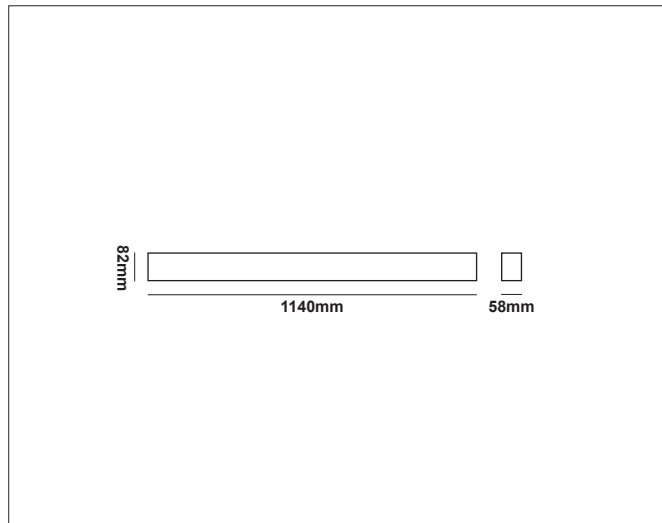

Flex-Line Linkable

Flex-line Linkable, graphite black (RAL9011) - DALI dimmable

NOR DESIGN

NorDesign AS
www.nordesign.no / tlf: 73 84 95 50

Art. nr. 486011205v2
GTIN 7070952131377

Flex-Line er en meget lyssterk armatur med hele 105lm/W (3780lm). Med sitt elegante og stramme design, passer denne armaturen inn i de fleste offentlige miljøer. Armaturen kan enten monteres direkte til underlaget eller nedhengt med wire.

Avdekningen er av akryl og i utførelsen microprismatisk. Dette sørger for lav blending (UGR<19).

PRODUKT

Total lumen (lm)	3780lm
Total forbruk (W)	36W
Total effekt (lm / W)	105lm/W
Materiale produkt	Aluminium
Materiale avdekning	Akryl
Farge produkt	Sort (Graphite black RAL9011)
Farge avdekning	Semi transparent
Type avdekning	Microprismatisk
IP - grad	20
IK - grad	07
Beskyttelsesklasse	I
Strålevinkel (grader)	60°
Lysstråling	Direkte
Driftstemperatur	-20°C - +60°C
MacAdam step / SDCM	3
UGR	<19

TILKOBLING / MONTASJE

Tilkoblingstype	3 Pin connector + DA (push terminal)
Åpen / lukket tilkobling	Lukket
Gjennomgangstilkobling	Nei
Anbefalt bruksområde	Innendørs
Vekt på armatur	3,45 Kg

Ved bruk av Linkable con. Maks. 22 stk. armaturer på linje