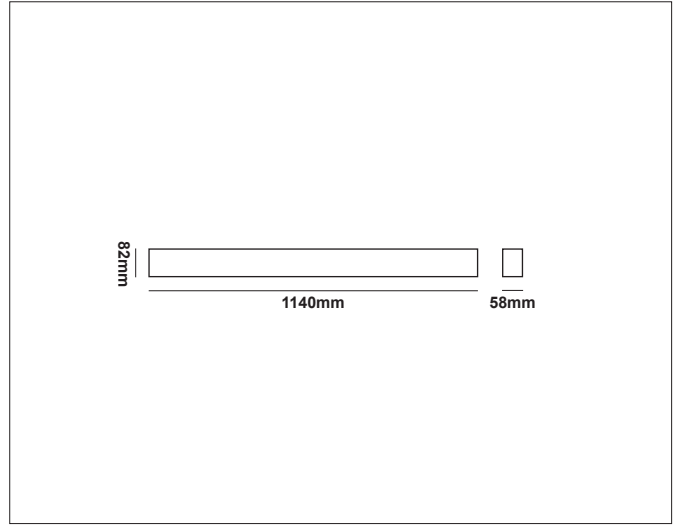

Flex-Line

Flex-line, pure white (RAL9010) - 1-10V dimmable

NOR DESIGN

NorDesign AS
www.nordesign.no / tlf: 73 84 95 50

Art. nr. 486001206
GTIN 7070952120838

Flex-Line er en meget lyssterk armatur med hele 105lm/W (3780lm). Med sitt elegante og stramme design, passer denne armaturen inn i de fleste offentlige miljøer. Armaturen kan enten monteres direkte til underlaget eller nedhengt med wire.

PRODUKT

Total lumen (lm)	3780lm
Total forbruk (W)	36W
Total effekt (lm / W)	105lm/W
Materiale produkt	Aluminium
Materiale avdekning	Akryl
Farge produkt	Hvit (Pure white RAL9010)
Farge avdekning	Semi transparent
Type avdekning	Microprismatisk
IP - grad	20
IK - grad	07
Beskyttelsesklasse	I
Strålevinkel (grader)	60°
Lysstråling	Direkte
Driftstemperatur	-20°C - +60°C
MacAdam step / SDCM	3
UGR	<19

TILKOBLING / MONTASJE

Tilkoblingstype	3 Pin connector (push terminal)
Åpen / lukket tilkobling	Lukket
Gjennomgangstilkobling	Nei
Anbefalt bruksområde	Innendørs
Vekt på armatur	3,45 Kg