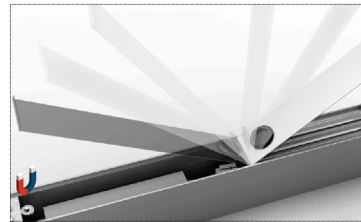

Flex-Line

Flex-line, pure white (RAL9010) - 1-10V dimmable

NOR DESIGN

NorDesign AS
www.nordesign.no / tlf: 73 84 95 50

Art. nr. 486001206
GTIN 7070952120838

Flex-Line er en meget lyssterk armatur med hele 105lm/W (3780lm). Med sitt elegante og stramme design, passer denne armaturen inn i de fleste offentlige miljøer. Armaturen kan enten monteres direkte til underlaget eller nedhengt med wire.

Avdekningen er av akryl og i utførelsen microprismatisk. Dette sørger for lav blending (UGR<19).

Tilkobling:

Magnetisk luke på baksiden av armaturen gjør det meget enkelt å tilkoble strøm, hvor driver med hurtigtilkobling ligger rett under luken.

TILKOBLING / MONTASJE

Tilkoblingstype	3 Pin connector (push terminal)
Åpen / lukket tilkobling	Lukket
Gjennomgangstilkobling	Nei
Anbefalt bruksområde	Innendørs
Vekt på armatur	3,45 Kg