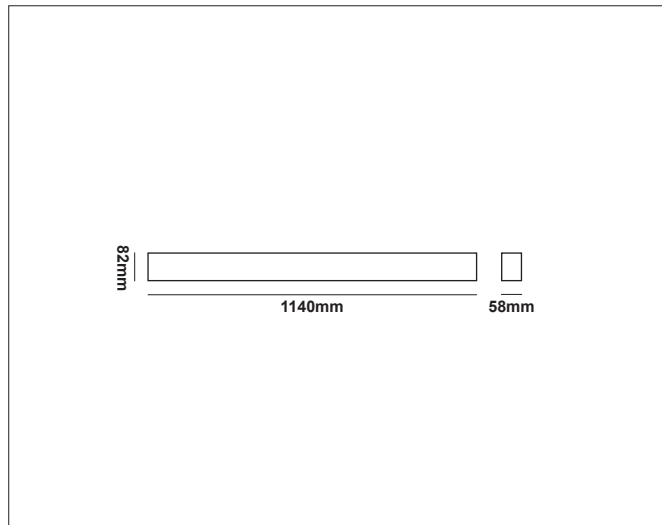

Flex-Line Linkable

Flex-line Linkable, graphite black (RAL9011) - 1-10V dimmable

NOR DESIGN

NorDesign AS
www.nordesign.no / tlf: 73 84 95 50

Art. nr. 486001205v2
GTIN 7070952137119

Flex-Line er en meget lyssterk armatur med hele 105lm/W (3780lm). Med sitt elegante og stramme design, passer denne armaturen inn i de fleste offentlige miljøer. Armaturen kan enten monteres direkte til underlaget eller nedhengt med wire.

Avdekningen er av akryl og i utførelsen microprismatisk. Dette sørger for lav blending (UGR<19).

PRODUKT

Total lumen (lm)	3780lm
Total forbruk (W)	36W
Total effekt (lm / W)	105lm/W
Materiale produkt	Aluminium
Materiale avdekning	Akryl
Farge produkt	Sort (Graphite black RAL9011)
Farge avdekning	Semi transparent
Type avdekning	Microprismatisk
IP - grad	20
IK - grad	07
Beskyttelsesklasse	I
Strålevinkel (grader)	60°
Lysstråling	Direkte
Driftstemperatur	-20°C - +55°C
MacAdam step / SDCM	3
UGR	<19

TILKOBLING / MONTASJE

Tilkoblingstype	3 Pin connector (push terminal)
Åpen / lukket tilkobling	Lukket
Gjennomgangstilkobling	Nei
Anbefalt bruksområde	Innendørs
Vekt på armatur	3,45 Kg

Ved bruk av Linkable con. Maks. 22 stk. armaturer på linje