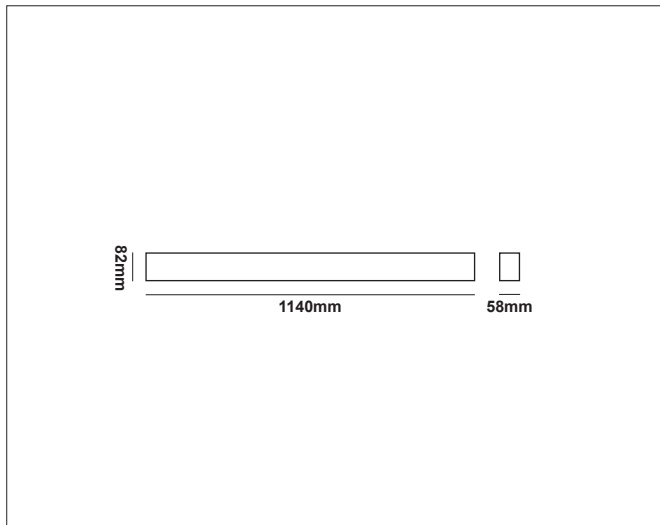

# Flex-Line

Flex-line, graphite black (RAL9011) - 1-10V dimmable

NOR DESIGN

NorDesign AS  
www.nordesign.no / tlf: 73 84 95 50

Art. nr. 486001205  
GTIN 7070952120845

Flex-Line er en meget lyssterk armatur med hele 105lm/W (3780lm). Med sitt elegante og stramme design, passer denne armaturen inn i de fleste offentlige miljøer. Armaturen kan enten monteres direkte til underlaget eller nedhengt med wire.

## PRODUKT

Total lumen (lm)	3780lm
Total forbruk (W)	36W
Total effekt (lm / W)	105lm/W
Materiale produkt	Aluminium
Materiale avdekning	Akryl
Farge produkt	Sort (Graphite black RAL9011)
Farge avdekning	Semi transparent
Type avdekning	Microprismatisk
IP - grad	20
IK - grad	07
Beskyttelsesklasse	I
Strålevinkel (grader)	60°
Lysstråling	Direkte
Driftstemperatur	-20°C - +60°C
MacAdam step / SDCM	3
UGR	<19

## TILKOBLING / MONTASJE

Tilkoblingstype	3 Pin connector (push terminal)
Åpen / lukket tilkobling	Lukket
Gjennomgangstilkobling	Nei
Anbefalt bruksområde	Innendørs
Vekt på armatur	3,45 Kg