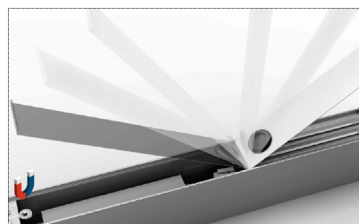

# Flex-Line

Flex-line, graphite black (RAL9011) - 1-10V dimmable

NOR DESIGN

NorDesign AS  
www.nordesign.no / tlf: 73 84 95 50

Art. nr. 486001205  
GTIN 7070952120845

Flex-Line er en meget lyssterk armatur med hele 105lm/W (3780lm). Med sitt elegante og stramme design, passer denne armaturen inn i de fleste offentlige miljøer. Armaturen kan enten monteres direkte til underlaget eller nedhengt med wire.

Avdekningen er av akryl og i utførelsen microprismatisk. Dette sørger for lav blending (UGR<19).

#### Tilkobling:

Magnetisk luke på baksiden av armaturen gjør det meget enkelt å tilkoble strøm, hvor driver med hurtigtilkobling ligger rett under luken.