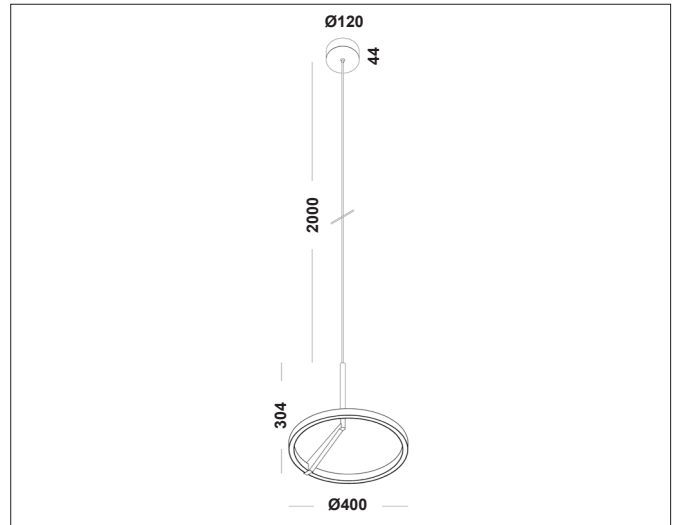

Mind 400 Pendant

Mind 400 pendant, jet black (RAL9005) - PHASE CUT dimmable

NOR DESIGN

NorDesign AS
www.nordesign.no / tlf: 73 84 95 50

Art. nr. 484000105
GTIN 7070952138857

Mind er en serie dekorative lamper i minimalistisk design. Kommer som vegglampe, taklampe, gulvlampe og pendel.

Mind 400 Pendant: Direkte lys ned fra ringen og indirekte lys opp fra ringen.

Dimbar fase avsnitt.

PRODUKT

Total lumen (lm)	1160lm
Total forbruk (W)	20,4W
Total effekt (lm / W)	57lm/W
Materiale produkt	Aluminium
Materiale avdekning	Polykarbonat
Farge produkt	Sort (Jet black RAL9005)
Farge avdekning	Hvit
Type avdekning	Cover
IP - grad	20
Beskyttelsesklasse	I
Strålevinkel (grader)	70°
Lysstråling	Direkte / indirekte
Driftstemperatur	-20°C - +60°C
MacAdam step / SDCM	3

TILKOBLING / MONTASJE

Tilkoblingstype	Wago
Åpen / lukket tilkobling	Åpen og lukket
Kabelinnføring	2 stk. (sløyfe inn/ut)
Montasje	Utenpåliggende i tak (nedhengt)
Vekt	1,6 Kg
Ledningslengde	200 cm
Kan monteres i takboks	Ja - Ø70mm
Kabelinnføring	2 stk. (sløyfe inn/ut)